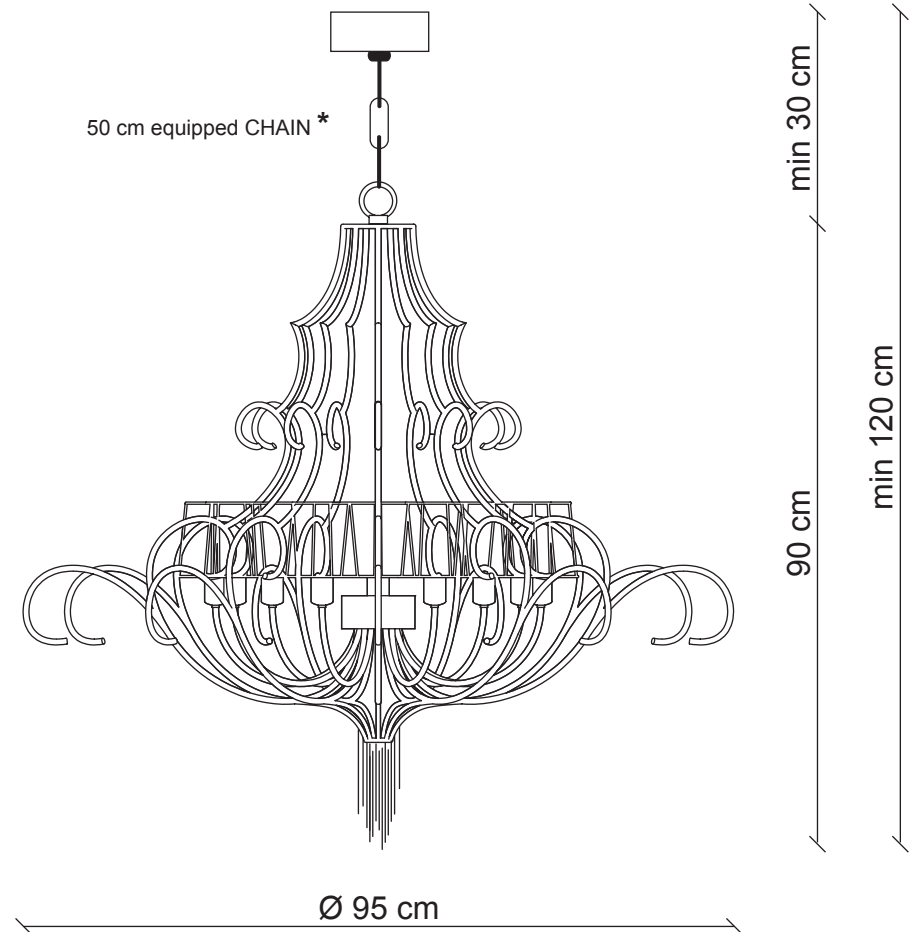

PATRIZIAGARGANTI

Firenze

The soul light

Burlesque Collection

9 lights chandelier

Metals / crystals matching

Finish structure	polished white	polished black	champagne	champagne	champagne	champagne
Versions lampshades crystals	white & clear	black & clear	amethyst & clear	smoke & clear	green & clear	red & clear
Item	PG244	PG245	PG246	PG247	PG248	PG249

Ø 10x8 cm
H. 10 cm

9x
40W E14
not supplied

Kg 17
m³ 0,96