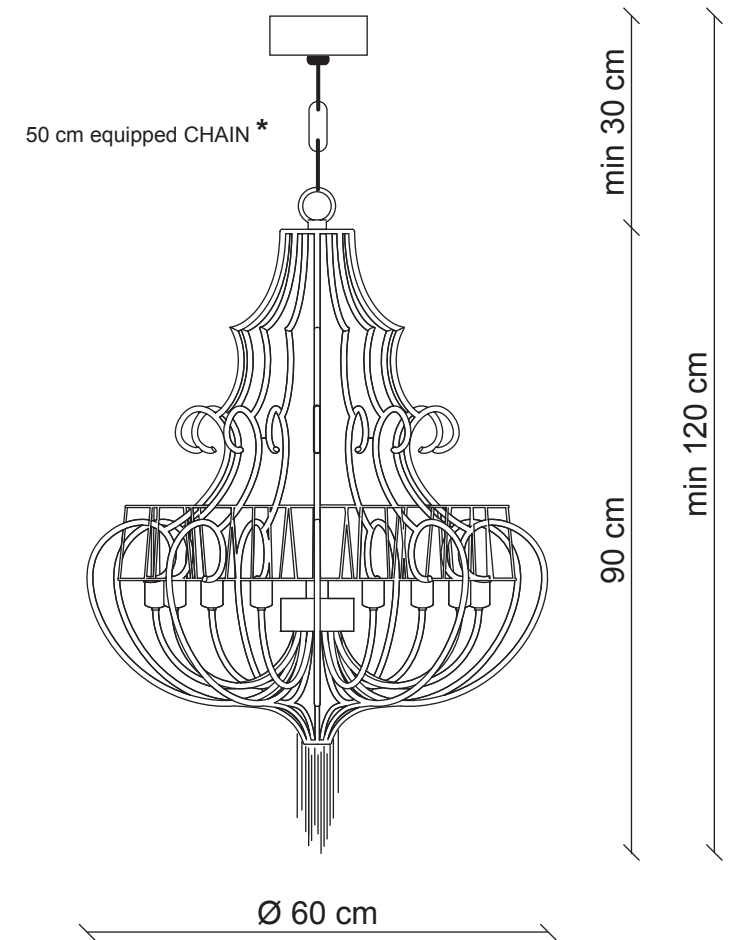

PATRIZIAGARGANTI

Firenze

The soul light

Burlesque Collection

9 lights chandelier

Metals / crystals matching						
Finish structure						
	polished white	polished black	champagne	champagne	champagne	champagne
Versions lampshades crystals						
	white & clear	black & clear	amethyst & clear	smoke & clear	green & clear	red & clear
Item	PG250	PG251	PG252	PG253	PG254	PG255

Ø 10x8 cm
H. 10 cm

9x
40W E14
not supplied

Kg 17
m³ 0,70