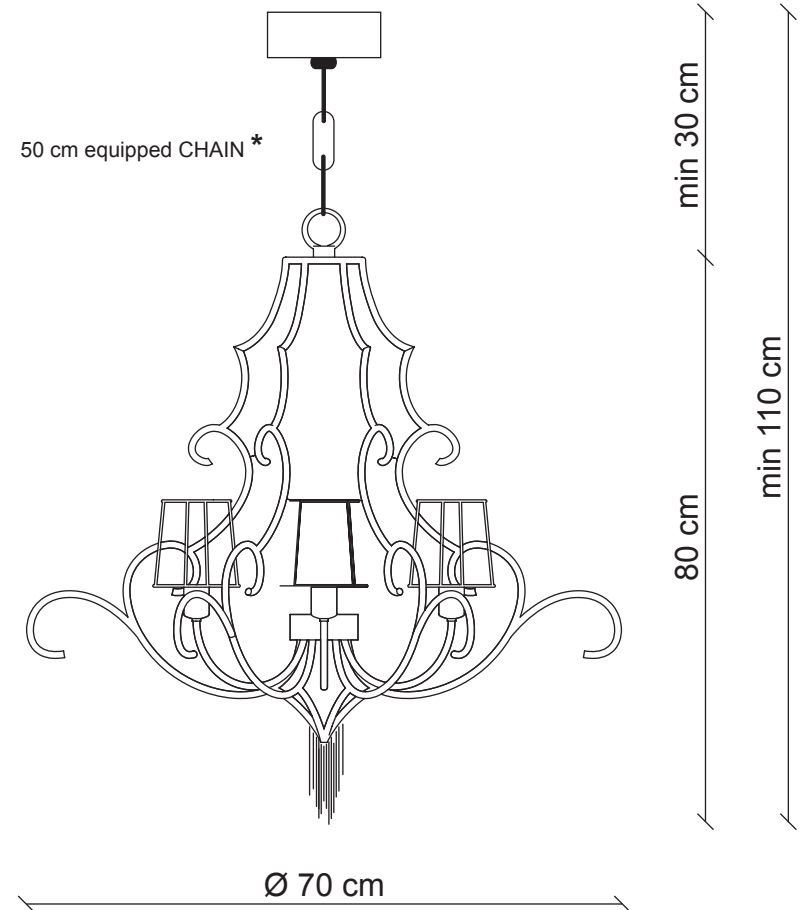

PATRIZIAGARGANTI

Firenze

The soul light

Burlesque Collection

6 lights chandelier

Metals / crystals matching

Finish structure	polished white	polished black	champagne	champagne	champagne	champagne
Versions lampshades crystals	white & clear	black & clear	amethyst & clear	smoke & clear	green & clear	red & clear
Item	PG256	PG257	PG258	PG259	PG260	PG261

Ø 10x8 cm
H. 10 cm

6x
40W E14
not supplied

Kg 9
m³ 0,70