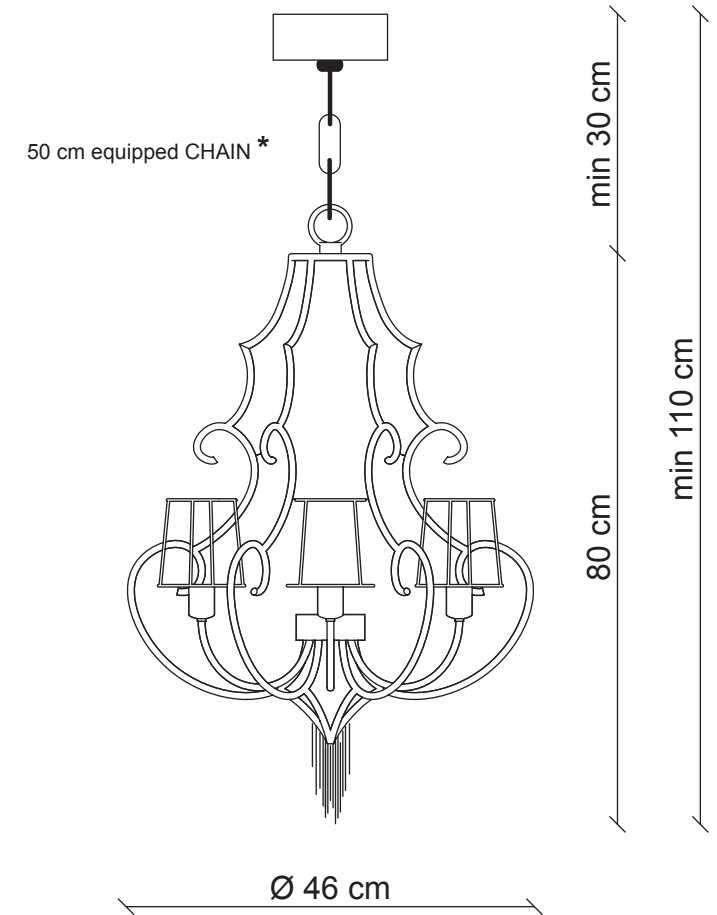

PATRIZIAGARGANTI

Firenze

The soul light

Burlesque Collection

6 lights chandelier

Metals / crystals matching

Finish structure	polished white	polished black	champagne	champagne	champagne	champagne
Versions lampshades crystals	white & clear	black & clear	amethyst & clear	smoke & clear	green & clear	red & clear
Item	PG262	PG263	PG264	PG265	PG266	PG267

Ø 10x8 cm
H. 10 cm

6x
40W E14
not supplied

Kg 9
m³ 0,48