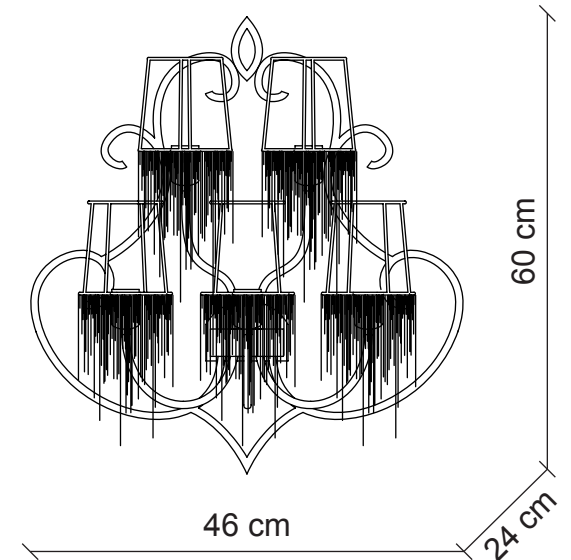

PATRIZIAGARGANTI

Firenze

The soul light

Burlesque Collection

5 lights wall lamp

Metals / crystals matching

Finish structure	polished white	polished black	champagne	champagne	champagne	champagne
Versions lampshades crystals	white & clear	black & clear	amethyst & clear	smoke & clear	green & clear	red & clear
Item	PG274	PG275	PG276	PG277	PG278	PG279

Ø 10x8 cm
H. 10 cm

5x
40W E14
not supplied

Kg 5
m³ 0,19