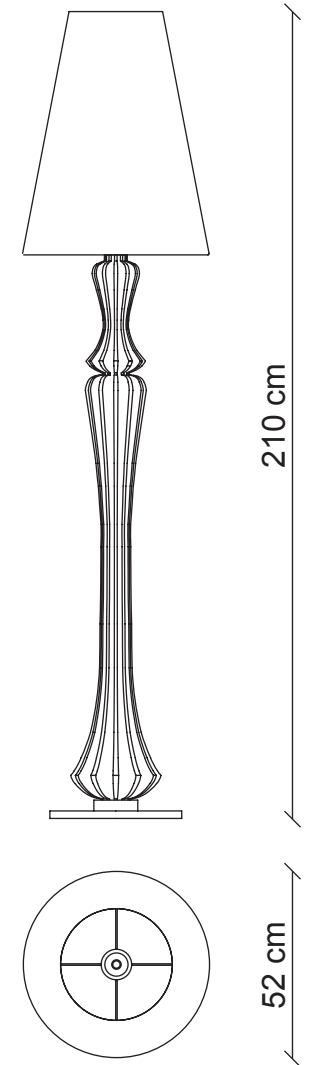

# PATRIZIAGARGANTI

Firenze

**BESPOKE  
LIGHTING  
DESIGN**

Bespoke Lighting Design 01

**art. PZ04 - Preziosa Collection**

1 light Floor lamp

Metals	Fabrics	Chains
M01 M02 M03 M04	T01 cat.A T02 cat.A T03 cat.A T04 cat.A	T25 cat.D
M05 M06 M07 M08	T05 cat.B T06 cat.B T07 cat.B T08 cat.B	T26 cat.D
M09 M10 M11 M12	T09 cat.B T10 cat.B T11 cat.C T12 cat.C	T27 cat.D
M13 M14 M15 M16	T17 cat.C T18 cat.C T19 cat.C T24 cat.C	T28 cat.E
M17 M18 M19 M20	T13 cat.C T14 cat.C T15 cat.C T16 cat.C	T29 cat.E
M21 M22 M23	T21 cat.C T22 cat.C T23 cat.C T20 cat.C	T30 cat.E
		T31 cat.E

Available only for:  
Eccentrica - Preziosa - Estrosa

Accessories: WHITE NICKEL - BLACK NICKEL - GOLD

Ø 52x30  
H. 60

1x  
150W E27  
not supplied

m<sup>3</sup> 1,16  
Kg 36