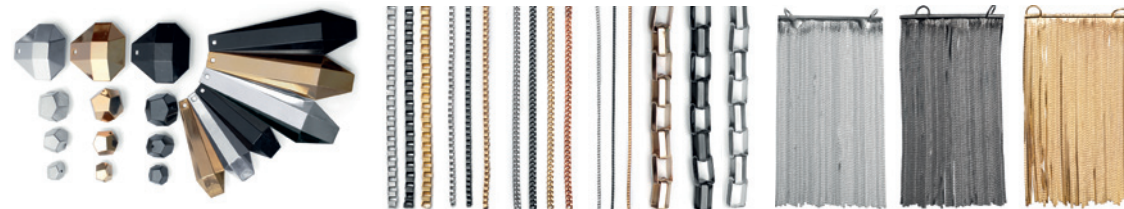

# PATRIZIAGARGANTI

Firenze

**BESPOKE  
LIGHTING  
DESIGN**

Bespoke Lighting Design 01

**art. PZ04 - Preziosa Collection**

1 light Floor lamp

Metals	Fabrics	Chains
M01 M02 M03 M04	T01 cat.A T02 cat.A T03 cat.A T04 cat.A	T25 cat.D
M05 M06 M07 M08	T05 cat.B T06 cat.B T07 cat.B T08 cat.B	T26 cat.D
M09 M10 M11 M12	T09 cat.B T10 cat.B T11 cat.C T12 cat.C	T27 cat.D
M13 M14 M15 M16	T17 cat.C T18 cat.C T19 cat.C T24 cat.C	T28 cat.E
M17 M18 M19 M20	T13 cat.C T14 cat.C T15 cat.C T16 cat.C	T29 cat.E
M21 M22 M23	T21 cat.C T22 cat.C T23 cat.C T20 cat.C	T30 cat.E
		T31 cat.E

Available only for:  
Eccentrica - Preziosa - Estrosa

Accessories: WHITE NICKEL - BLACK NICKEL - GOLD

Ø 52x30  
H. 60

1x  
150W E27  
not supplied

m<sup>3</sup> 1,16  
Kg 36