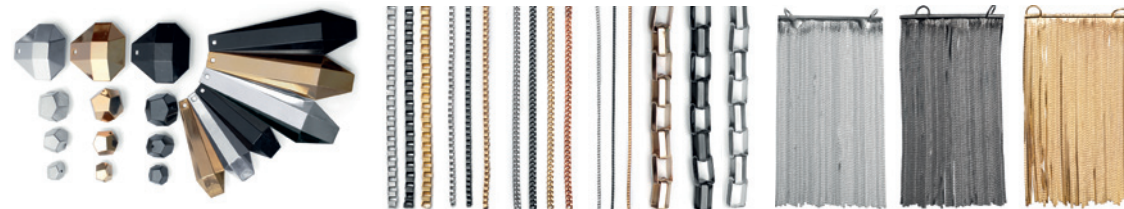

# PATRIZIAGARGANTI

Firenze

**BESPOKE  
LIGHTING  
DESIGN**

Bespoke Lighting Design 01

**art. SN02 - Sinuosa** Collection

8 lights Chandelier

Metals				Fabrics				Chains			
M01	M02	M03	M04	T01 cat.A	T02 cat.A	T03 cat.A	T04 cat.A	T25 cat.D	C2	C4	C3
M05	M06	M07	M08	T05 cat.B	T06 cat.B	T07 cat.B	T08 cat.B	T26 cat.D			
M09	M10	M11	M12	T09 cat.B	T10 cat.B	T11 cat.C	T12 cat.C	T27 cat.D			
M13	M14	M15	M16	T17 cat.C	T18 cat.C	T19 cat.C	T24 cat.C	T28 cat.E			
M17	M18	M19	M20	T13 cat.C	T14 cat.C	T15 cat.C	T16 cat.C	T29 cat.E			
M21	M22	M23	T21 cat.C	T22 cat.C	T23 cat.C	T20 cat.C	T30 cat.E				
			T21 cat.C	T22 cat.C	T23 cat.C	T20 cat.C	T31 cat.E				

Available only for:  
Eccentrica - Preziosa - Estrosa

Accessories: WHITE NICKEL - BLACK NICKEL - GOLD

\* 50 cm EQUIPPED CHAIN C2

8x  
40W E14  
not supplied

m<sup>3</sup> 1,09  
Kg 10