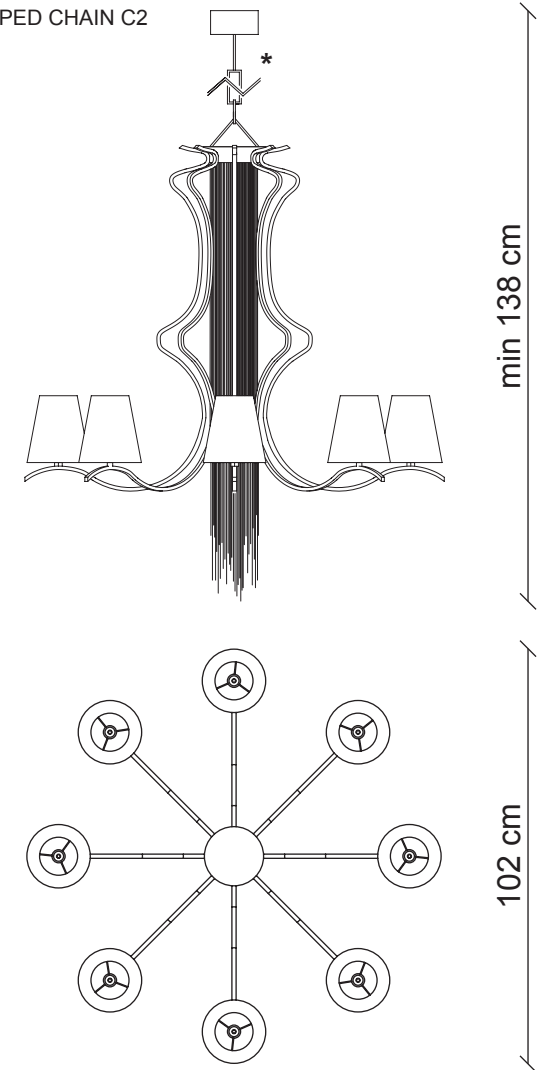

# PATRIZIAGARGANTI

Firenze

**BESPOKE  
LIGHTING  
DESIGN**

Bespoke Lighting Design 01

**art. SN02 - Sinuosa** Collection

8 lights Chandelier

Metals				Fabrics				Chains			
M01	M02	M03	M04	T01 cat.A	T02 cat.A	T03 cat.A	T04 cat.A	T25 cat.D	C2	C4	C3
M05	M06	M07	M08	T05 cat.B	T06 cat.B	T07 cat.B	T08 cat.B	T26 cat.D			
M09	M10	M11	M12	T09 cat.B	T10 cat.B	T11 cat.C	T12 cat.C	T27 cat.D			
M13	M14	M15	M16	T17 cat.C	T18 cat.C	T19 cat.C	T24 cat.C	T28 cat.E			
M17	M18	M19	M20	T13 cat.C	T14 cat.C	T15 cat.C	T16 cat.C	T29 cat.E			
M21	M22	M23	T21 cat.C	T22 cat.C	T23 cat.C	T20 cat.C	T30 cat.E				
			T21 cat.C	T22 cat.C	T23 cat.C	T20 cat.C	T31 cat.E				

Available only for:  
Eccentrica - Preziosa - Estrosa

Accessories: WHITE NICKEL - BLACK NICKEL - GOLD

\* 50 cm EQUIPPED CHAIN C2

8x  
40W E14  
not supplied

m<sup>3</sup> 1,09  
Kg 10