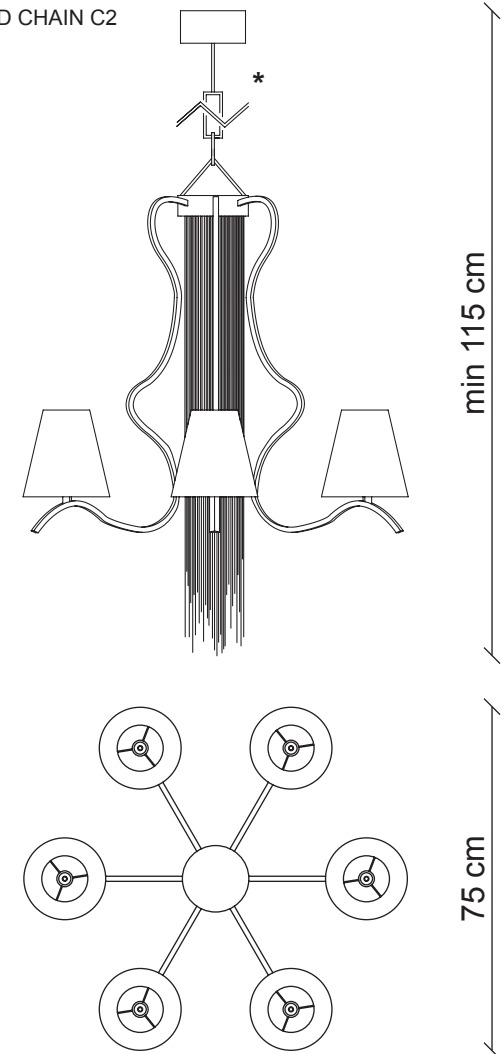

# PATRIZIAGARGANTI

Firenze

**BESPOKE  
LIGHTING  
DESIGN**

Bespoke Lighting Design 01

**art. SN03 - Sinuosa** Collection

6 lights Chandelier

Metals				Fabrics				Chains			
M01	M02	M03	M04	T01 cat.A	T02 cat.A	T03 cat.A	T04 cat.A	T25 cat.D	C2	C4	C3
M05	M06	M07	M08	T05 cat.B	T06 cat.B	T07 cat.B	T08 cat.B	T26 cat.D			
M09	M10	M11	M12	T09 cat.B	T10 cat.B	T11 cat.C	T12 cat.C	T27 cat.D			
M13	M14	M15	M16	T17 cat.C	T18 cat.C	T19 cat.C	T24 cat.C	T28 cat.E			
M17	M18	M19	M20	T13 cat.C	T14 cat.C	T15 cat.C	T16 cat.C	T29 cat.E			
M21	M22	M23		T21 cat.C	T22 cat.C	T23 cat.C	T20 cat.C	T30 cat.E			
				T25 cat.D	T26 cat.D	T27 cat.D	T28 cat.E	T31 cat.E			

Available only for:  
Eccentrica - Preziosa - Estrosa

Accessories: WHITE NICKEL - BLACK NICKEL - GOLD

\* 50 cm EQUIPPED CHAIN C2

 Ø 15x9  
H. 17

 6x  
40W E14  
not supplied

m<sup>3</sup> 0,64  
Kg 9