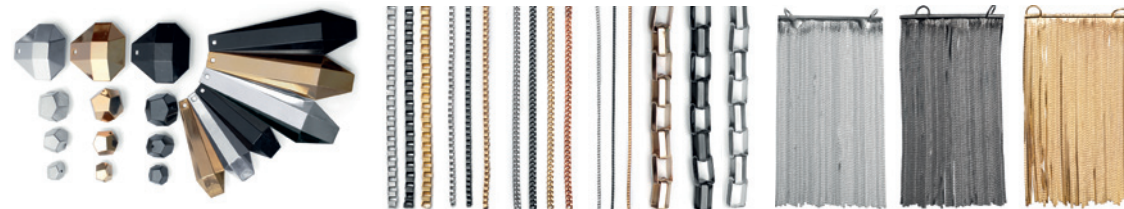

# PATRIZIAGARGANTI

Firenze

**BESPOKE  
LIGHTING  
DESIGN**

Bespoke Lighting Design 01

**art. SN03 - Sinuosa** Collection

6 lights Chandelier

Metals				Fabrics				Chains			
M01	M02	M03	M04	T01 cat.A	T02 cat.A	T03 cat.A	T04 cat.A	T25 cat.D	C2	C4	C3
M05	M06	M07	M08	T05 cat.B	T06 cat.B	T07 cat.B	T08 cat.B	T26 cat.D			
M09	M10	M11	M12	T09 cat.B	T10 cat.B	T11 cat.C	T12 cat.C	T27 cat.D			
M13	M14	M15	M16	T17 cat.C	T18 cat.C	T19 cat.C	T24 cat.C	T28 cat.E			
M17	M18	M19	M20	T13 cat.C	T14 cat.C	T15 cat.C	T16 cat.C	T29 cat.E			
M21	M22	M23		T21 cat.C	T22 cat.C	T23 cat.C	T20 cat.C	T30 cat.E			
				T25 cat.D	T26 cat.D	T27 cat.D	T28 cat.E	T31 cat.E			

Available only for:  
Eccentrica - Preziosa - Estrosa

Accessories: WHITE NICKEL - BLACK NICKEL - GOLD

\* 50 cm EQUIPPED CHAIN C2

 Ø 15x9  
H. 17

 6x  
40W E14  
not supplied

m<sup>3</sup> 0,64  
Kg 9