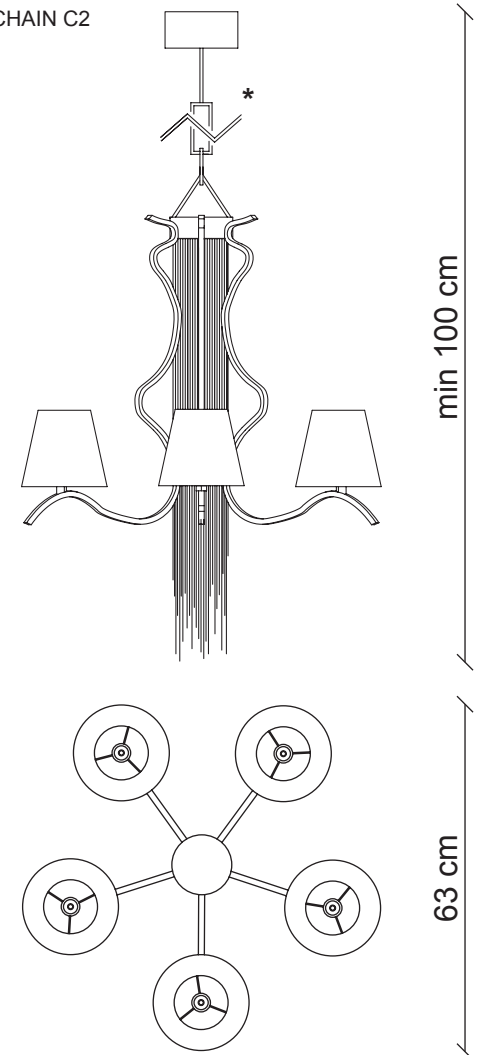

Chains

Available only for:
Eccentrica - Preziosa - Estrosa

Accessories: WHITE NICKEL - BLACK NICKEL - GOLD

* 50 cm EQUIPPED CHAIN C2

m³ 0,43
Kg 6