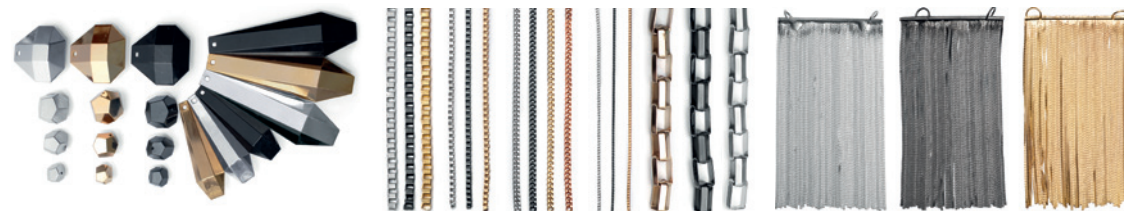

PATRIZIAGARGANTI

Firenze

**BESPOKE
LIGHTING
DESIGN**

Bespoke Lighting Design 01

art. SN06 - Sinuosa Collection

5 lights Wall lamp

Metals				Fabrics				Chains			
M01	M02	M03	M04	T01 cat.A	T02 cat.A	T03 cat.A	T04 cat.A	T25 cat.D	C2	C4	C3
M05	M06	M07	M08	T05 cat.B	T06 cat.B	T07 cat.B	T08 cat.B	T26 cat.D			
M09	M10	M11	M12	T09 cat.B	T10 cat.B	T11 cat.C	T12 cat.C	T27 cat.D			
M13	M14	M15	M16	T17 cat.C	T18 cat.C	T19 cat.C	T24 cat.C	T28 cat.E			
M17	M18	M19	M20	T13 cat.C	T14 cat.C	T15 cat.C	T16 cat.C	T29 cat.E			
M21	M22	M23	T21 cat.C	T22 cat.C	T23 cat.C	T20 cat.C	T30 cat.E				
			T21 cat.C	T22 cat.C	T23 cat.C	T20 cat.C	T31 cat.E				

Available only for:
Eccentrica - Preziosa - Estrosa

Accessories: WHITE NICKEL - BLACK NICKEL - GOLD

 Ø 14x9
H. 13

 5x
40W E14
not supplied

m³ 0,22
Kg 4