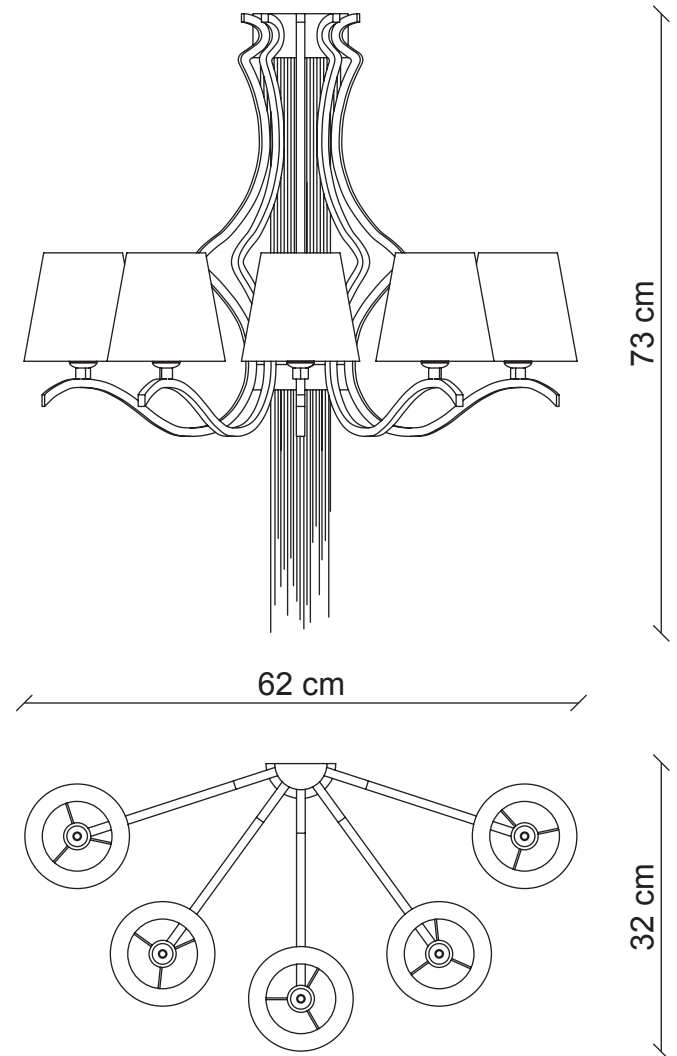

PATRIZIAGARGANTI

Firenze

**BESPOKE
LIGHTING
DESIGN**

Bespoke Lighting Design 01

art. SN06 - Sinuosa Collection

5 lights Wall lamp

Metals				Fabrics				Chains			
M01	M02	M03	M04	T01 cat.A	T02 cat.A	T03 cat.A	T04 cat.A	T25 cat.D	C2	C4	C3
M05	M06	M07	M08	T05 cat.B	T06 cat.B	T07 cat.B	T08 cat.B	T26 cat.D			
M09	M10	M11	M12	T09 cat.B	T10 cat.B	T11 cat.C	T12 cat.C	T27 cat.D			
M13	M14	M15	M16	T17 cat.C	T18 cat.C	T19 cat.C	T24 cat.C	T28 cat.E			
M17	M18	M19	M20	T13 cat.C	T14 cat.C	T15 cat.C	T16 cat.C	T29 cat.E			
M21	M22	M23	T21 cat.C	T22 cat.C	T23 cat.C	T20 cat.C	T30 cat.E				
			T21 cat.C	T22 cat.C	T23 cat.C	T20 cat.C	T31 cat.E				

Available only for:
Eccentrica - Preziosa - Estrosa

Accessories: WHITE NICKEL - BLACK NICKEL - GOLD

 Ø 14x9
H. 13

 5x
40W E14
not supplied

m³ 0,22
Kg 4