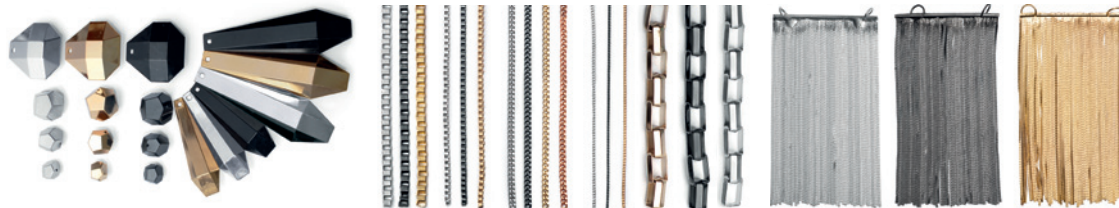

# PATRIZIAGARGANTI

Firenze

**BESPOKE  
LIGHTING  
DESIGN**

Bespoke Lighting Design 01

**art. SN07 - Sinuosa Collection**

3 lights Wall lamp

Metals

Fabrics

Chains

Available only for:  
Eccentrica - Preziosa - Estrosa

Accessories: WHITE NICKEL - BLACK NICKEL - GOLD

Ø 14x9  
H. 13

3x  
40W E14  
not supplied

m<sup>3</sup> 0,22  
Kg 2,2