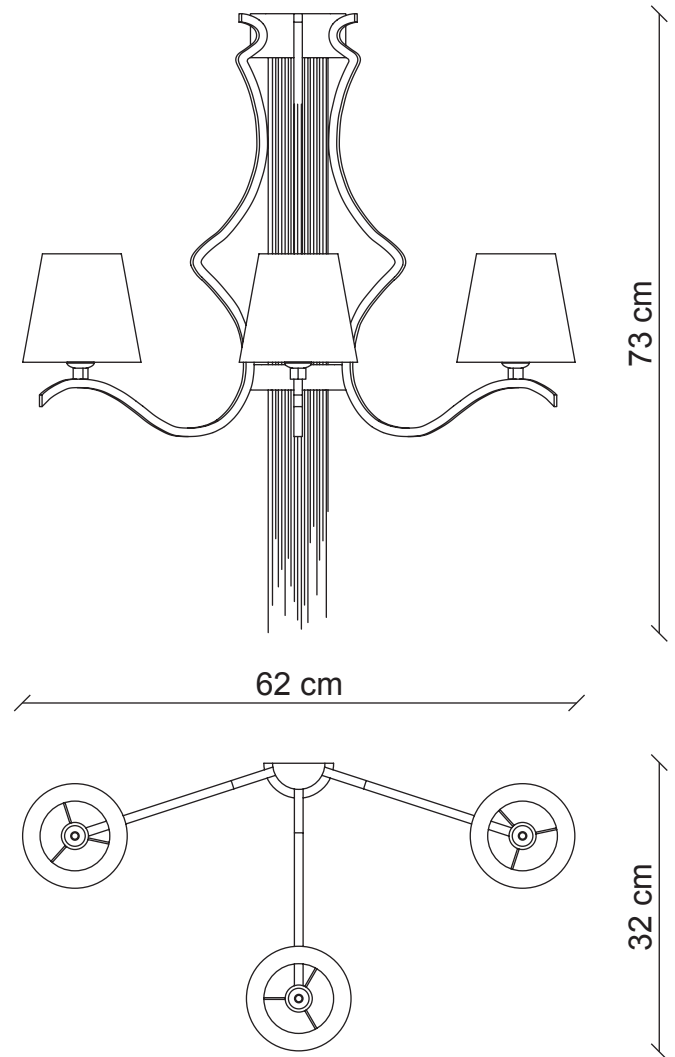

# PATRIZIAGARGANTI

Firenze

**BESPOKE  
LIGHTING  
DESIGN**

Bespoke Lighting Design 01

**art. SN07 - Sinuosa Collection**

3 lights Wall lamp

Metals

Fabrics

Chains

Available only for:  
Eccentrica - Preziosa - Estrosa

Accessories: WHITE NICKEL - BLACK NICKEL - GOLD

Ø 14x9  
H. 13

3x  
40W E14  
not supplied

m<sup>3</sup> 0,22  
Kg 2,2