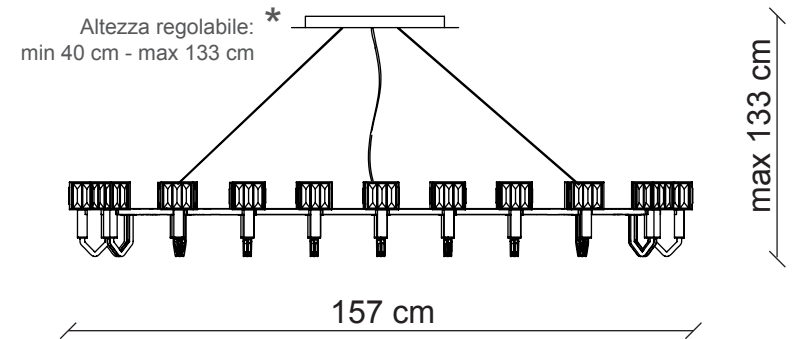

PATRIZIAGARGANTI

Firenze

**BESPOKE
LIGHTING
DESIGN**

Bespoke Lighting Design 02

design Roberto Lazzeroni

Collezione **Angie**

Lampadario ovale 20 luci

**Finitura
struttura
lampadario**

Varianti paralumi

cristalli
trasparenti

cristalli
bianchi

placcato oro

A01G1 A01G2

placcato color
rutenio nero

A01K1 A01K2

Cromo

A01C1 A01C2

L. 8,5x6 cm
H. 7 cm

20x
40W E14
non fornite

Kg 14
m³ 0,60