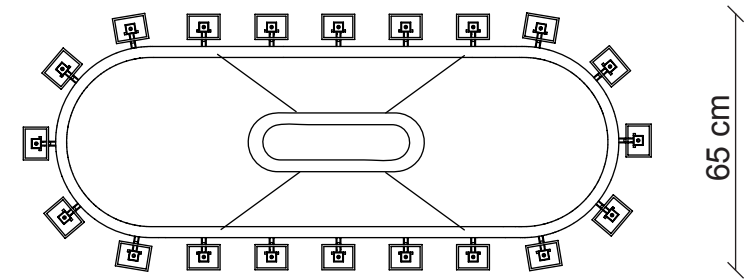

PATRIZIAGARGANTI

Firenze

**BESPOKE
LIGHTING
DESIGN**

Bespoke Lighting Design 02

design Roberto Lazzeroni

Collezione **Angie**

Lampadario ovale 20 luci

**Finitura
struttura
lampadario**

Varianti paralumi

cristalli
trasparenti

cristalli
bianchi

placcato oro

A01G1 A01G2

placcato color
rutenio nero

A01K1 A01K2

Cromo

A01C1 A01C2

L. 8,5x6 cm
H. 7 cm

20x
40W E14
non fornite

Kg 14
m³ 0,60