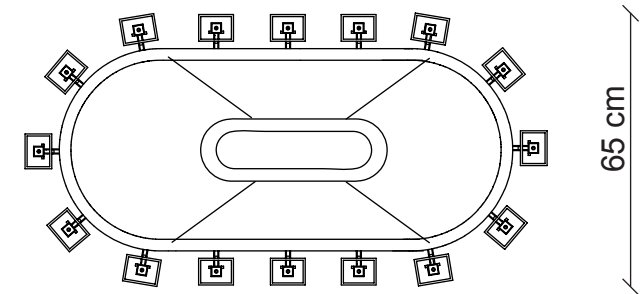

PATRIZIAGARGANTI

Firenze

**BESPOKE
LIGHTING
DESIGN**

Bespoke Lighting Design 02

design Roberto Lazzeroni

Collezione **Angie**

Lampadario ovale 16 luci

Altezza regolabile: *
min 40 cm - max 133 cm

**Finitura
struttura
lampadario**

Varianti paralumi

cristalli
trasparenti

cristalli
bianchi

placcato oro

A02G1 A02G2

placcato color
rutenio nero

A02K1 A02K2

Cromo

A02C1 A02C2

L. 8,5x6 cm
H. 7 cm

16x
40W E14
non fornite

Kg 12
m³ 0,55