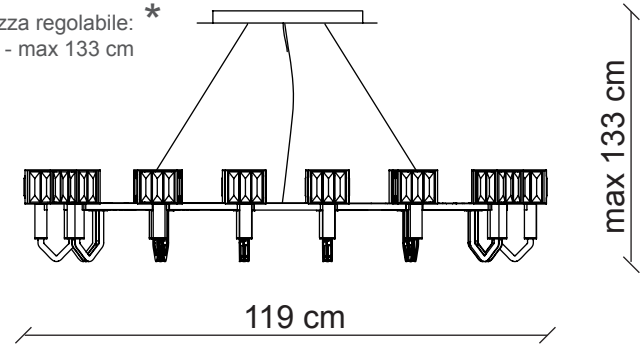

PATRIZIAGARGANTI

Firenze

**BESPOKE
LIGHTING
DESIGN**

Bespoke Lighting Design 02

design Roberto Lazzeroni

Collezione **Angie**

Lampadario ovale 16 luci

Altezza regolabile: *
min 40 cm - max 133 cm

**Finitura
struttura
lampadario**

Varianti paralumi

cristalli
trasparenti

cristalli
bianchi

placcato oro

A02G1 A02G2

placcato color
rutenio nero

A02K1 A02K2

Cromo

A02C1 A02C2

L. 8,5x6 cm
H. 7 cm

16x
40W E14
non fornite

Kg 12
m³ 0,55