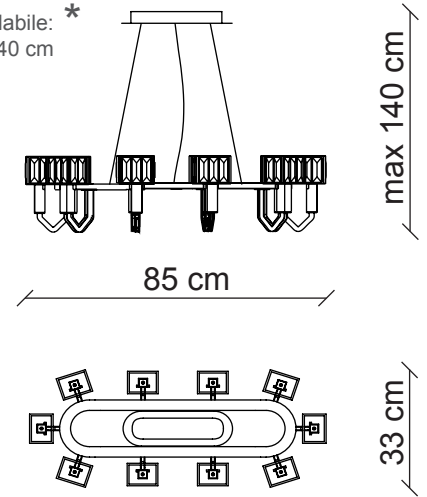

PATRIZIAGARGANTI

Firenze

**BESPOKE
LIGHTING
DESIGN**

Bespoke Lighting Design 02

design Roberto Lazzeroni

Collezione **Angie**

Lampadario ovale 10 luci

Altezza regolabile: *
min 40 cm - max 140 cm

**Finitura
struttura
lampadario**

Varianti paralumi

cristalli
trasparenti

cristalli
bianchi

placcato oro

A04G1 A04G2

placcato color
rutenio nero

A04K1 A04K2

Cromo

A04C1 A04C2

L. 8,5x6 cm
H. 7 cm

10x
40W E14
non fornite

Kg 7
m³ 0,50