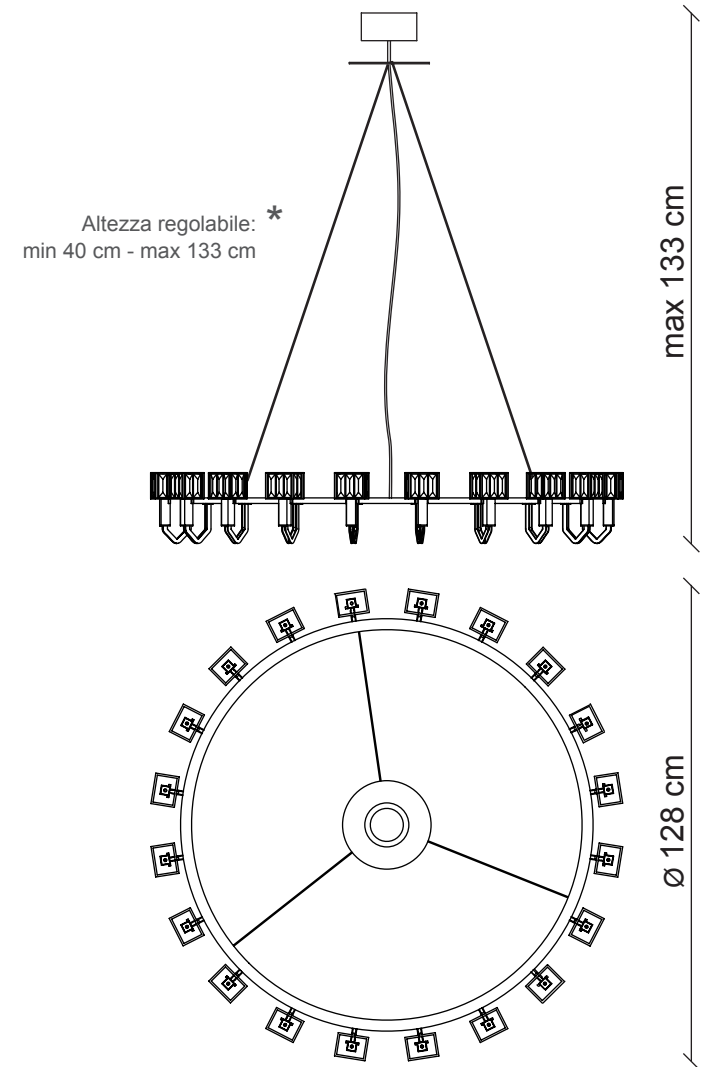

PATRIZIAGARGANTI

Firenze

**BESPOKE
LIGHTING
DESIGN**

Bespoke Lighting Design 02

design Roberto Lazzeroni

Collezione **Angie**

Lampadario 20 luci

**Finitura
struttura
lampadario**

Varianti paralumi

crisalli
trasparenti

crisalli
bianchi

placcato oro

A05G1 A05G2

placcato color
rutenio nero

A05K1 A05K2

cromo

A05C1 A05C2

L. 8,5x6 cm
H. 7 cm

20x
40W E14
non fornite

Kg 14
m³ 0,78