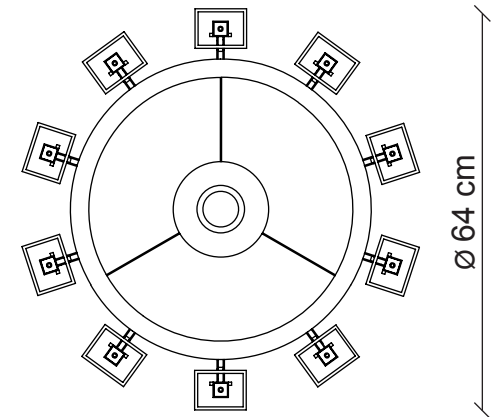

PATRIZIAGARGANTI

Firenze

**BESPOKE
LIGHTING
DESIGN**

Bespoke Lighting Design 02

design Roberto Lazzeroni

Collezione **Angie**

Lampadario 10 luci

Altezza regolabile: *
min 40 cm - max 140 cm

**Finitura
struttura
lampadario**

Varianti paralumi

cristalli
trasparenti

cristalli
bianchi

A06G1 A06G2

placcato oro

A06K1 A06K2

placcato color
rutenio nero

A06C1 A06C2

cromo

max 140 cm

Ø 64 cm

L. 8,5x6 cm
H. 7 cm

10x
40W E14
non fornite

Kg 7
m³ 0,28