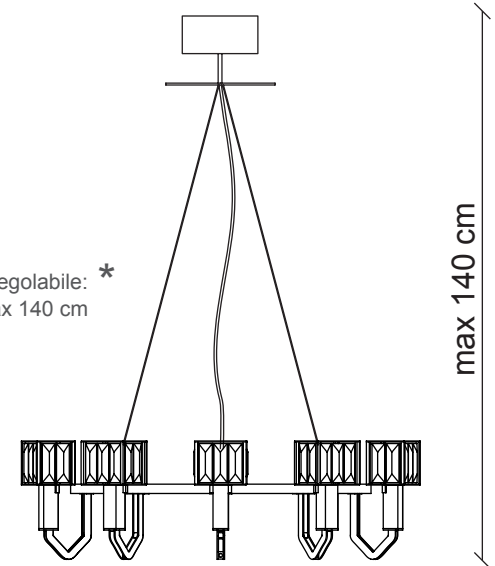

PATRIZIAGARGANTI

Firenze

**BESPOKE
LIGHTING
DESIGN**

Bespoke Lighting Design 02

design Roberto Lazzeroni

Collezione **Angie**

Lampadario 10 luci

Altezza regolabile: *
min 40 cm - max 140 cm

**Finitura
struttura
lampadario**

Varianti paralumi

cristalli
trasparenti

cristalli
bianchi

A06G1 A06G2

placcato oro

A06K1 A06K2

placcato color
rutenio nero

A06C1 A06C2

cromo

max 140 cm

Ø 64 cm

L. 8,5x6 cm
H. 7 cm

10x
40W E14
non fornite

Kg 7
m³ 0,28