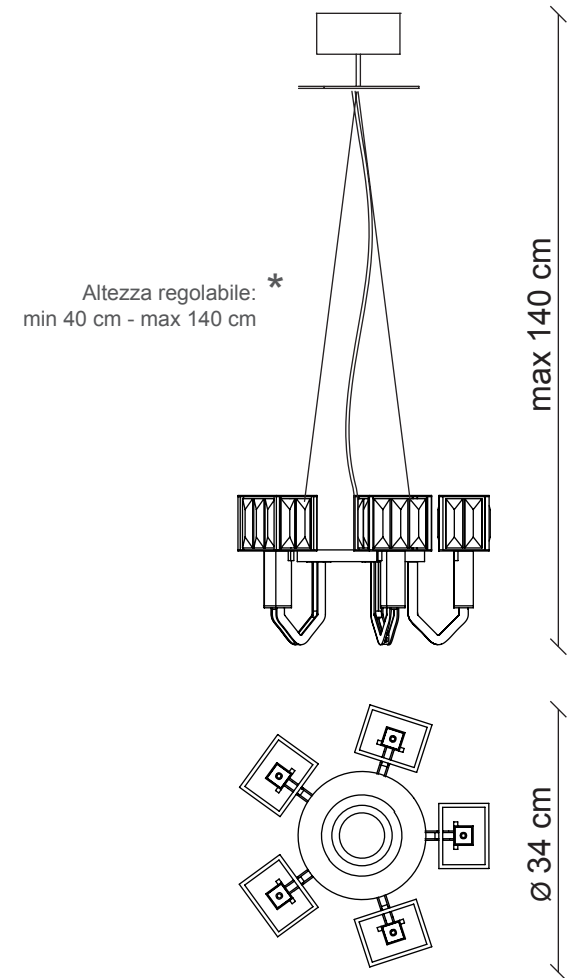

Varianti paralumi

cristalli
trasparenti

cristalli
bianchi

A07G1 A07G2

placcato oro

A07K1 A07K2

placcato color
rutenio nero

A07C1 A07C2

romo

L. 8,5x6 cm
H. 7 cm

5x
40W E14
non fornite

Kg 3,3
m³ 0,17