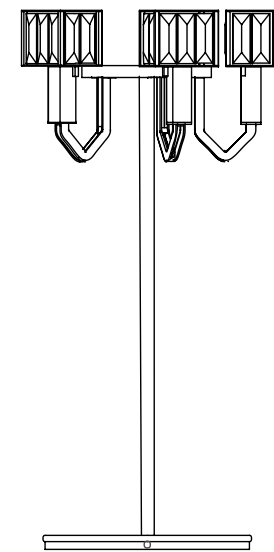

PATRIZIAGARGANTI

Firenze

**BESPOKE
LIGHTING
DESIGN**

Bespoke Lighting Design 02

design Roberto Lazzeroni

Collezione **Angie**

Lampada da tavolo 5 luci

**Finitura
struttura
lampada da
tavolo**

Varianti paralumi

cristalli
trasparenti

cristalli
bianchi

A12G1 A12G2

placcato oro

A12K1 A12K2

placcato color
rutenio nero

A12C1 A12C2

Cromo

64 cm

Ø 34 cm

L. 8,5x6 cm
H. 7 cm

5x
40W E14
non fornite

Kg 7,2
m³ 0,19