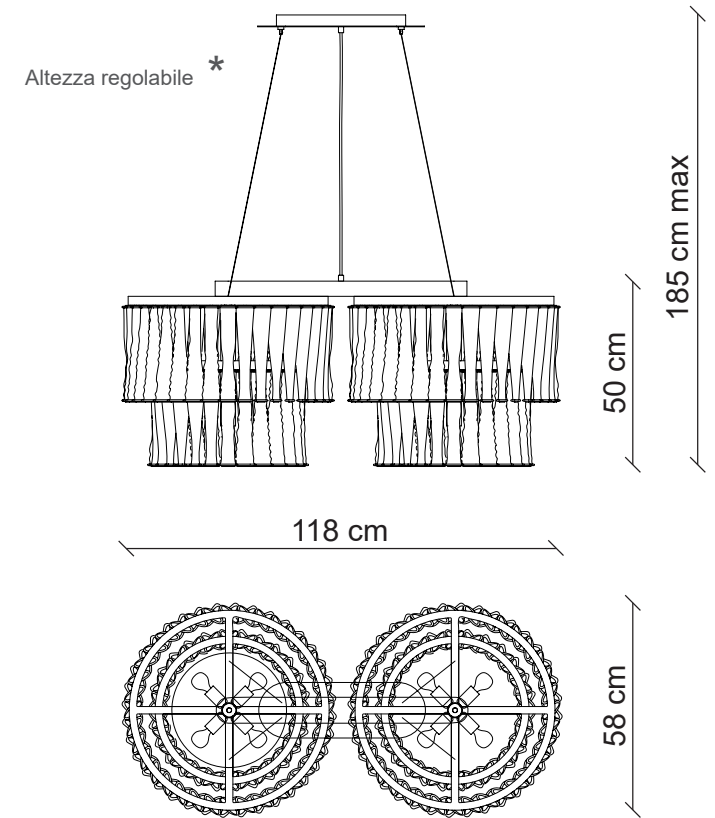

## art. CAB02

Lampadario 16 luci

### Accessori

vetro trasparente

**Kg 103**