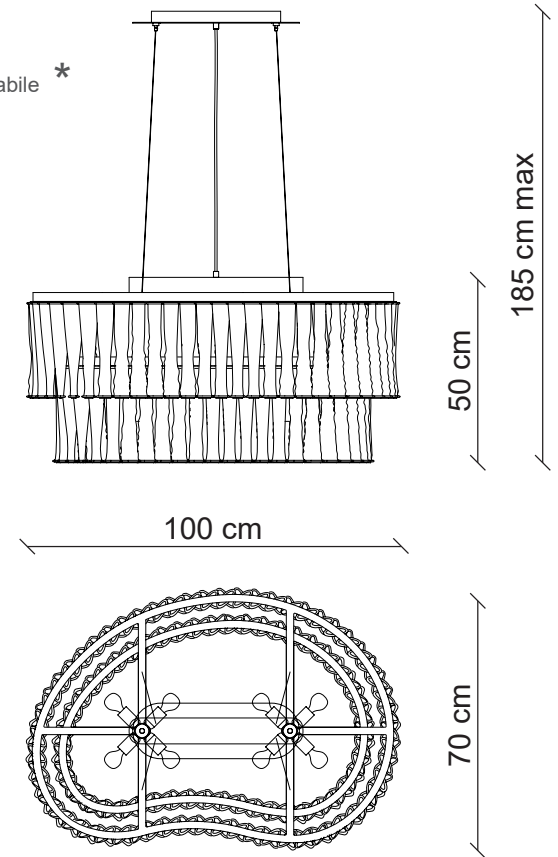

## art. CAB05

Lampadario 16 luci

Altezza regolabile \*