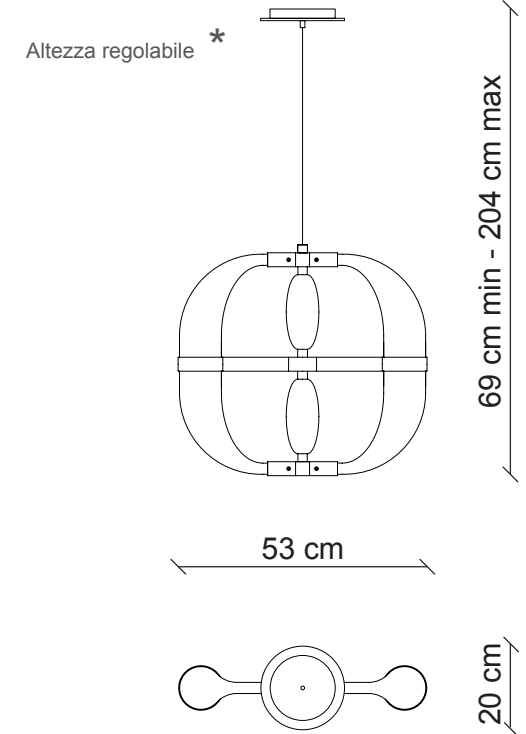

### Colore vetro soffiato

ambra

ambra satinata

trasparente

bianco satinato

dimmer bluetooth  
incluso

4 LED cob x 9W forniti  
colorazione bianco caldo - 3000°K

Kg 9  
m<sup>3</sup> 0,20