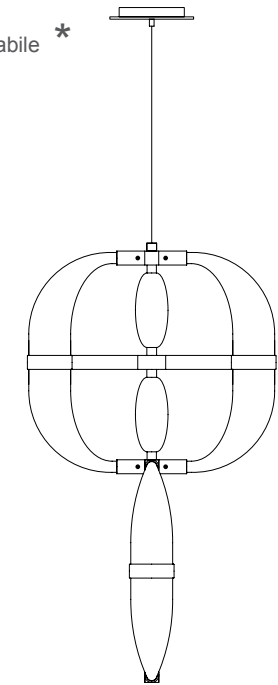

PATRIZIAGARGANTI
Firenze

art. CDF03 - Collezione Coup de foudre

Lampadario led

Finitura

oro satinato

placcato oro

canna di fucile

nichel lucido

Colore vetro soffiato

ambra

ambra satinata

trasparente

bianco satinato

53 cm

53 cm

53 cm

Altezza regolabile *

115 cm min - 250 cm max

dimmer bluetooth
incluso

8 LED cob x 9W forniti
colorazione bianco caldo - 3000°K

Kg 17
m³ 0,48