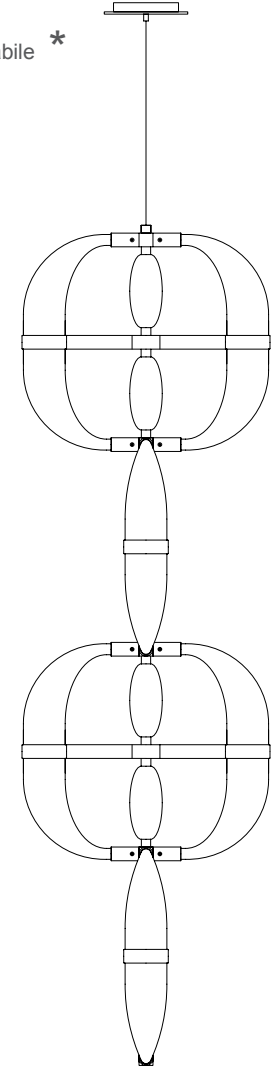

PATRIZIAGARGANTI
Firenze

art. CDF04 - Collezione Coup de foudre

Lampadario led

Finitura

oro satinato

placcato oro

canna di fucile

nicel lucido

Colore vetro soffiato

ambra

ambra satinata

trasparente

bianco satinato

53 cm

53 cm

Altezza regolabile *

207 cm min - 342 cm max

dimmer bluetooth
incluso

16 LED cob x 9W forniti
colorazione bianco caldo - 3000°K

Kg 28
m³ 0,97