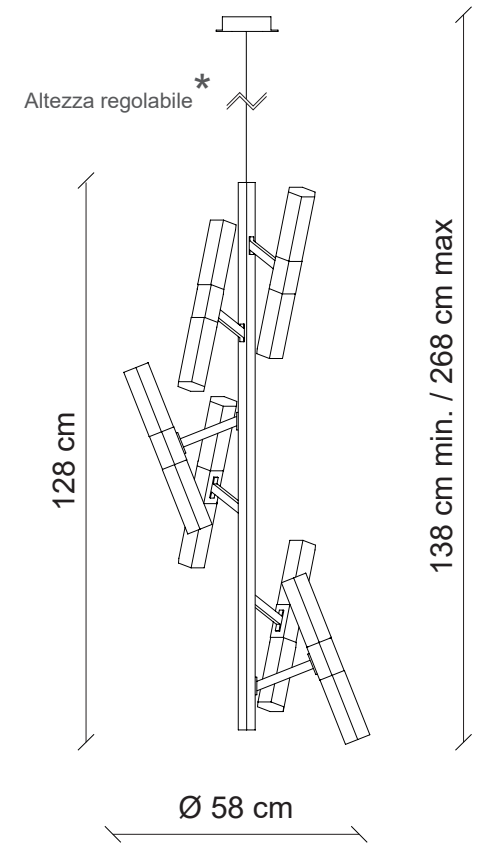

PATRIZIA GARGANTI  
Firenze

QUESTO ARTICOLO VIENE FORNITO CON UN SECONDO CAVO  
PER POSIZIONE INCLINATA / ORIZZONTALE

### Paralumi

vetro soffiato  
trasparente esagonale

vetro soffiato  
incamiciato bianco  
esagonale

cristalli trasparenti

\* Altezza regolabile

Ø 58 cm

Ø 7 cm  
H. 15 cm

dimmer bluetooth  
su richiesta