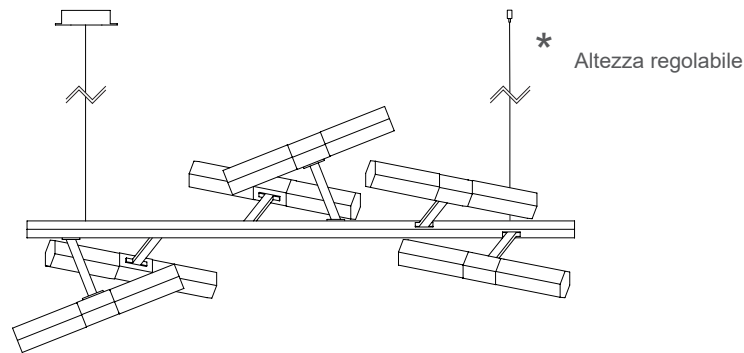

### Paralumi

vetro soffiato  
trasparente esagonale

vetro soffiato  
incamiciato bianco  
esagonale

cristalli trasparenti

\* Altezza regolabile

Ø 58 cm

Ø 7 cm  
H. 15 cm

dimmer bluetooth  
su richiesta