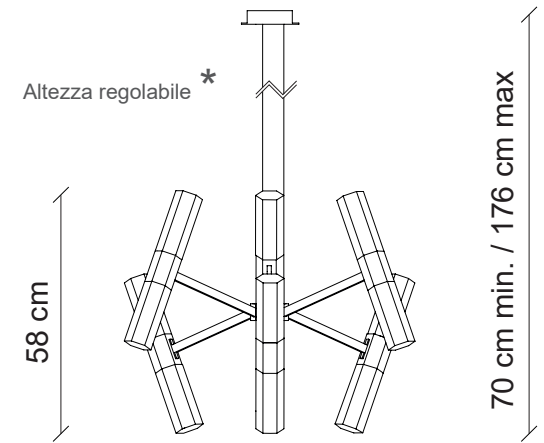

### Paralumi

vetro soffiato  
trasparente esagonale

vetro soffiato  
incamiciato bianco  
esagonale

cristalli trasparenti

Ø 7 cm  
H. 15 cm

dimmer bluetooth  
su richiesta

12 x led cob 5W forniti  
colorazione bianco caldo - 3000°K

Kg 13  
m<sup>3</sup> 0,8

Ø 82 cm