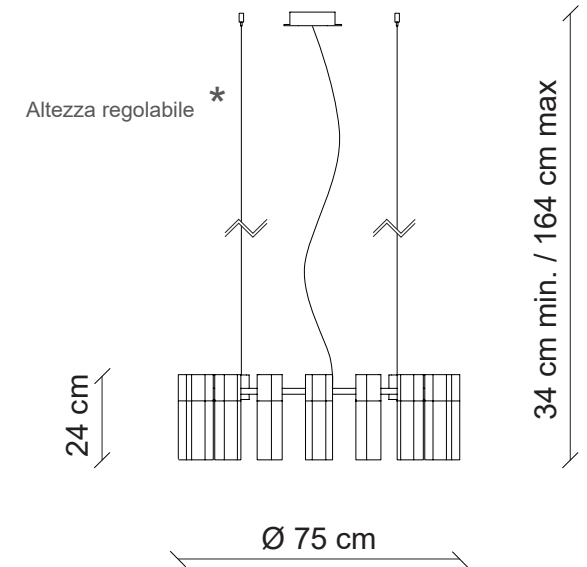

Paralumi

vetro soffiato
trasparente esagonale

vetro soffiato
incamiciato bianco
esagonale

cristalli trasparenti

Ø 7 cm
H. 15 cm

dimmer bluetooth
su richiesta

16 x led cob 5W forniti
colorazione bianco caldo - 3000°K

Kg 14
m³ 0,3