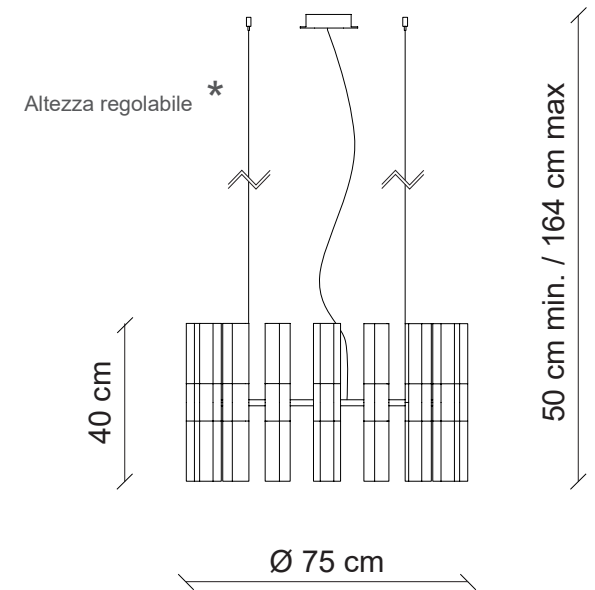

Paralumi

vetro soffiato
trasparente esagonale

vetro soffiato
incamiciato bianco
esagonale

cristalli trasparenti

Ø 7 cm
H. 15 cm

dimmer bluetooth
su richiesta

32 x led cob 5W forniti
colorazione bianco caldo - 3000°K

Kg 29
m³ 0,45