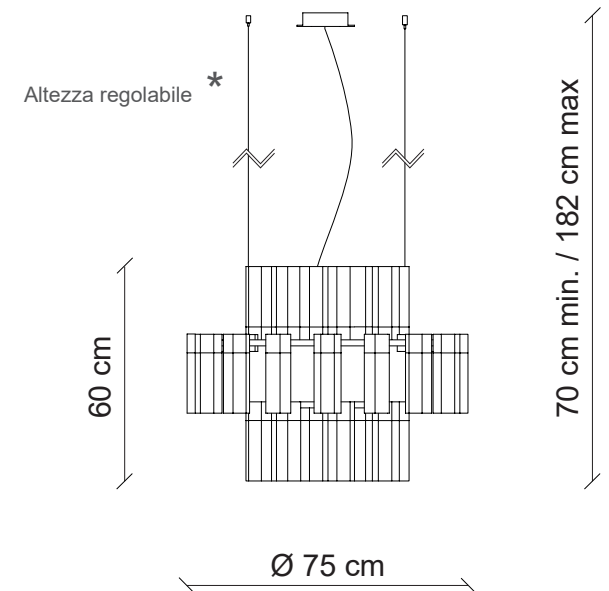

rame

Paralumi

vetro soffiato
trasparente esagonale

vetro soffiato
incamiciato bianco
esagonale

cristalli trasparenti

dimmer bluetooth
su richiesta

32 x led cob 5W forniti
colorazione bianco caldo - 3000°K

Kg 34
m³ 0,7