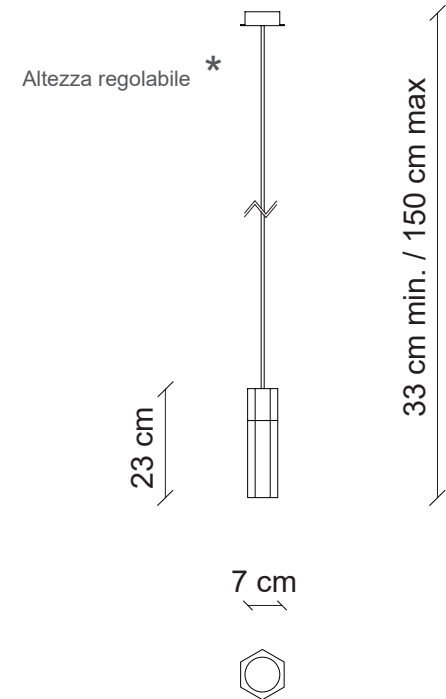

Paralumi

vetro soffiato
trasparente esagonale

vetro soffiato
incamiciato bianco
esagonale

cristalli trasparenti

Ø 7 cm
H. 15 cm

dimmer bluetooth
su richiesta

1 x led cob 5W fornito
colorazione bianco caldo - 3000°K

Kg 1
m³ 0,06