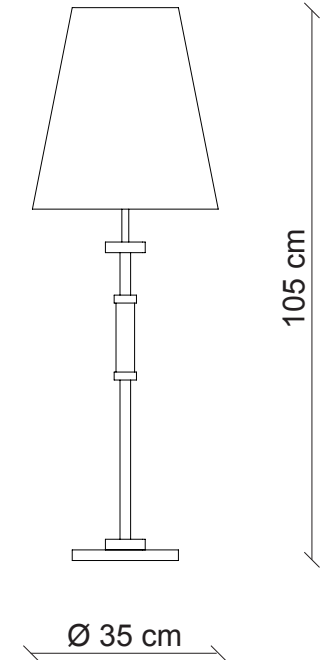

PATRIZIAGARGANTI
Firenze

art. D10 - Collezione Dew

Lampada da tavolo 1 luce

Kg 3
m³ 0,63