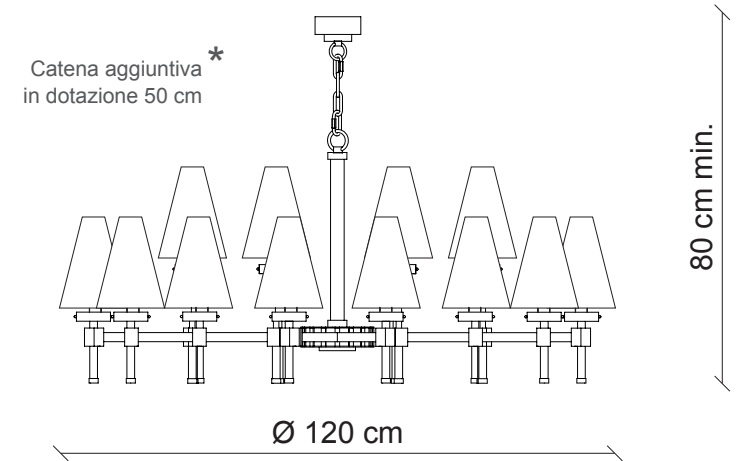

PATRIZIAGARGANTI
Firenze

art. D16 - Collezione Dew

Lampadario 24 luci

Finitura		Accessori		
				
ottone brunito / dettagli oro satinato	ottone satinato / dettagli placcato oro	nastro pelle bianca	nastro pelle pesca	nastro pelle marrone
				
canna di fucile / dettagli nichel lucido	canna di fucile / dettagli rame	nastro pelle lime	nastro pelle elefante	nastro pelle nera
Paralumi				
				
T24 cat.C	T17 cat.C	seta nera cat.C		

 Ø 6,5x14 cm
H. 19 cm

 24x
28W E14
non fornite

Kg 25
m³ 1,95