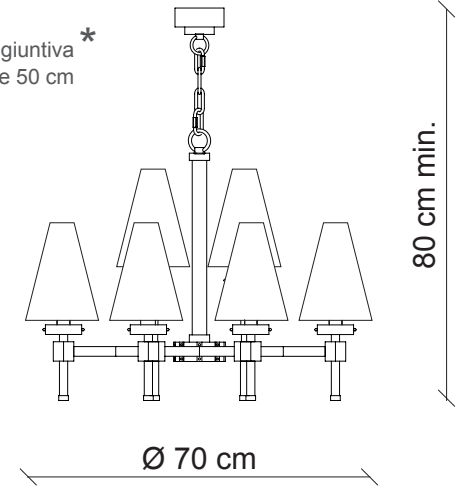

PATRIZIAGARGANTI
Firenze

art. D17 - Collezione Dew

Lampadario 12 luci

Catena aggiuntiva *
in dotazione 50 cm

Kg 12
m³ 0,85