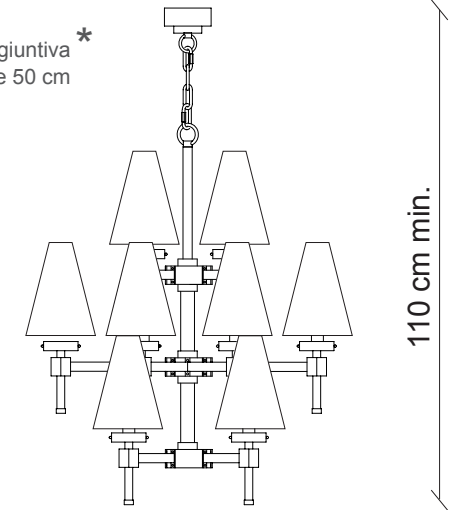

## art. D18 - Collezione Dew

Lampadario 16 luci

Catena aggiuntiva \*  
in dotazione 50 cm

Ø 70 cm

 Ø 6,5x14 cm  
H. 19 cm

 16x  
28W E14  
non fornite

**Kg 23**  
**m<sup>3</sup> 0,85**