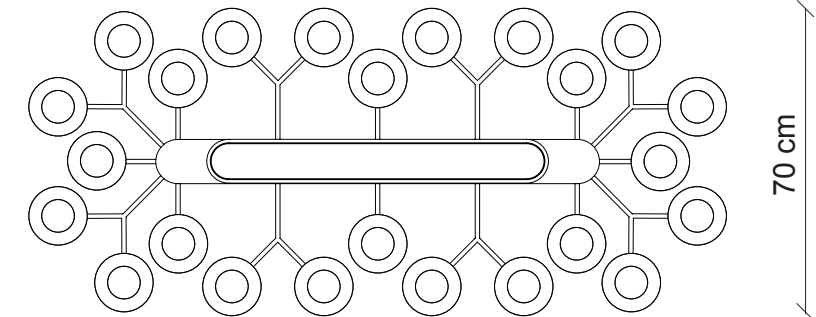

PATRIZIAGARGANTI

Firenze

art. D19 - Collezione Dew

Lampadario 24 luci

Catena aggiuntiva *
in dotazione 50 cm

160 cm

80 cm min.

70 cm

 Ø 6,5x14 cm
H. 19 cm

 24x
28W E14
non fornite

Kg 31
m³ 2,13