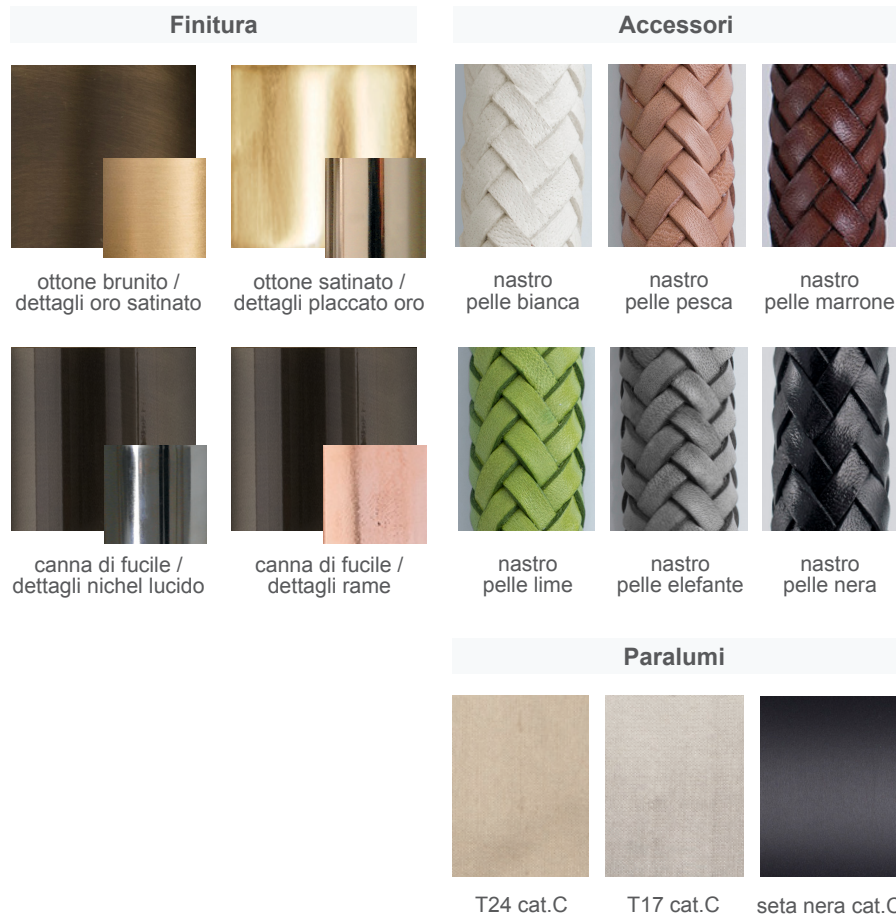

PATRIZIAGARGANTI

Firenze

art. D19 - Collezione Dew

Lampadario 24 luci

Catena aggiuntiva *
in dotazione 50 cm

160 cm

80 cm min.

70 cm