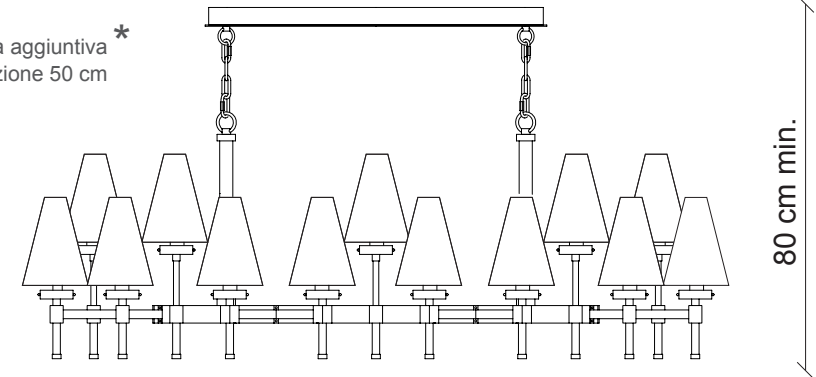

PATRIZIAGARGANTI

Firenze

art. D19 - Collezione Dew

Lampadario 24 luci

Catena aggiuntiva *
in dotazione 50 cm

160 cm

80 cm min.

70 cm

 Ø 6,5x14 cm
H. 19 cm

 24x
28W E14
non fornite

Kg 31
m³ 2,13