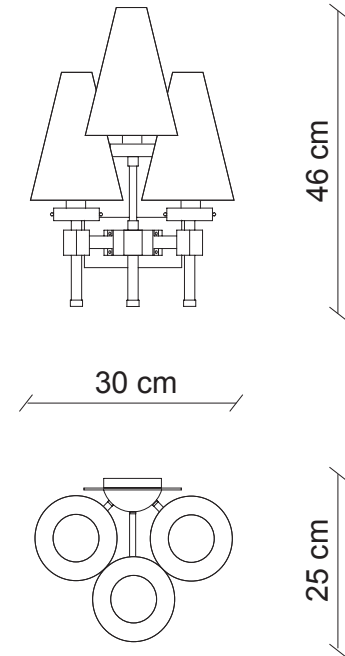

 Ø 6,5x14 cm  
H. 19 cm

 3x  
28W E14  
non fornite

**Kg 3,3**  
**m<sup>3</sup> 0,17**