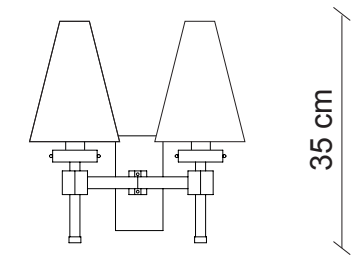

## art. D21 - Collezione Dew

Applique 2 luci

33 cm

26 cm

 Ø 6,5x14 cm  
H. 19 cm

 2x  
28W E14  
non fornite

**Kg 1,8**  
**m<sup>3</sup> 0,17**