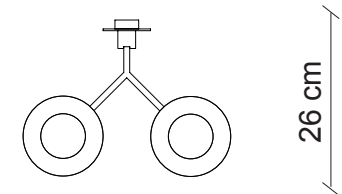

## art. D21 - Collezione Dew

Applique 2 luci

33 cm

26 cm

 Ø 6,5x14 cm  
H. 19 cm

 2x  
28W E14  
non fornite

**Kg 1,8**  
**m<sup>3</sup> 0,17**