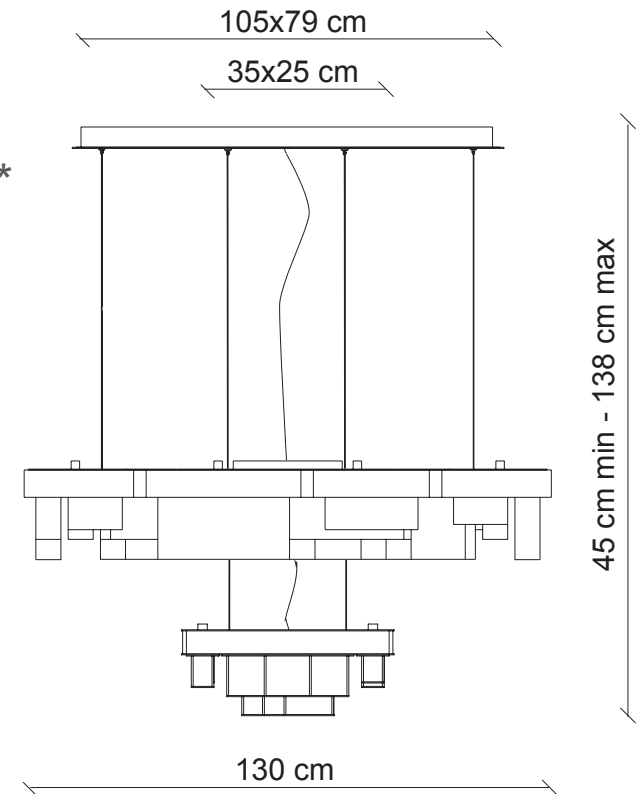

PATRIZIAGARGANTI
Firenze

art. GISELE EX02

Lampadario led

Paralumi

cristalli trasparenti

Finitura

nichel satinato
GISELE EX02_N

ottone satinato
GISELE EX02_O

placcato oro
GISELE EX02_G

canna di fucile
GISELE EX02_M

40 pz.

dimmer wifi
incluso

Led stick 24VDC - 300W forniti
28.800 lumen
colorazione bianco caldo - 3000°K

Kg 157,3
m³ 1,79