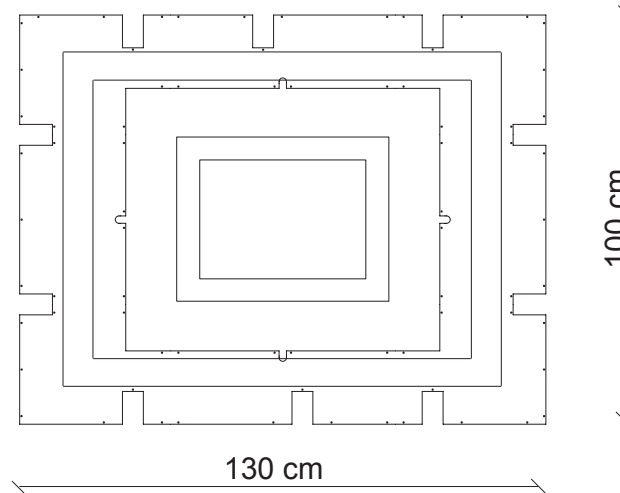

PATRIZIAGARGANTI
Firenze

art. GISELE EX02

Lampadario led

Paralumi

Finitura

40 pz.

dimmer wifi
incluso

Led stick 24VDC - 300W forniti
28.800 lumen
colorazione bianco caldo - 3000°K

Kg 157,3
m³ 1,79