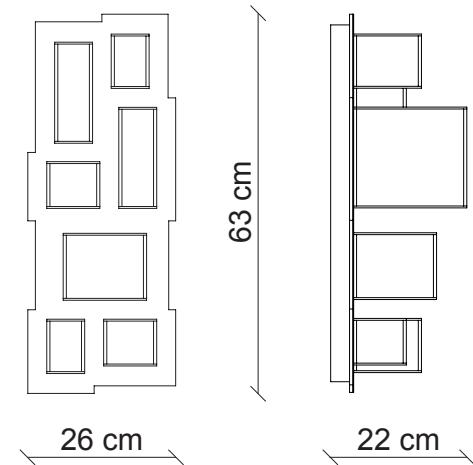

PATRIZIAGARGANTI

Firenze

art. GISELE EX04

Applique led

Paralumi

Finitura

7 pz.

dimmer wifi
incluso

Led stick 24VDC - 20W forniti
1.920 lumen
colorazione bianco caldo - 3000°K

Kg 25
m³ 0,33