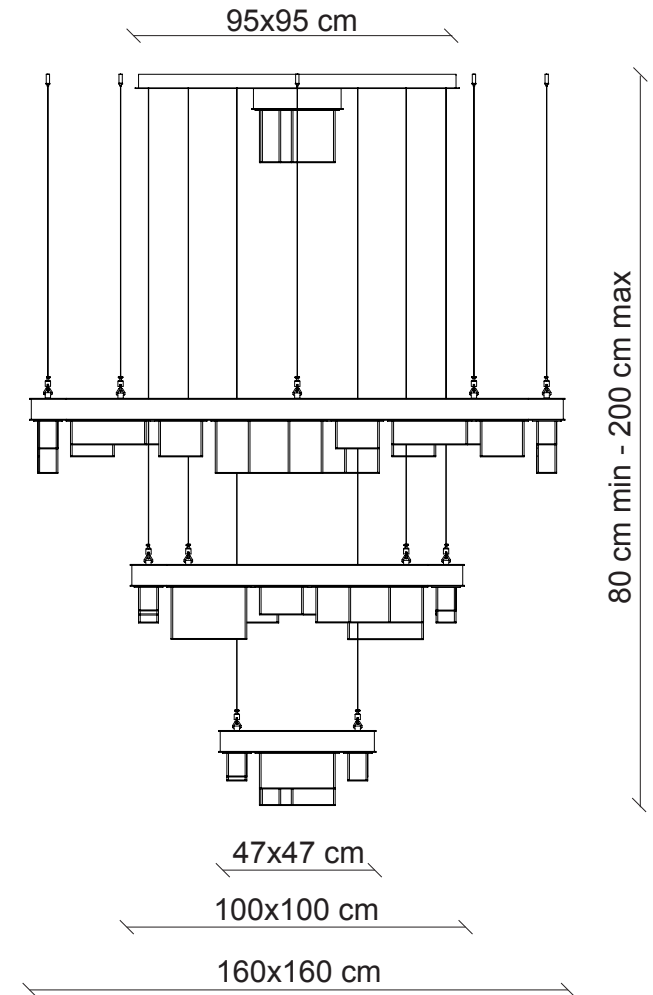

PATRIZIA GARGANTI

Firenze

art. GISELE EX06

Lampadario led

Altezza regolabile *

160x160 cm

Paralumi

cristalli trasparenti

Finitura

nichel satinato
GISELE EX06_N

ottone satinato
GISELE EX06_O

placcato oro
GISELE EX06_G

canna di fucile
GISELE EX06_M

52 pz.

dimmer wifi
incluso

Led stick 24VDC - 290W forniti
27.840 lumen
colorazione bianco caldo - 3000°K

Kg 186
m³ 3,00