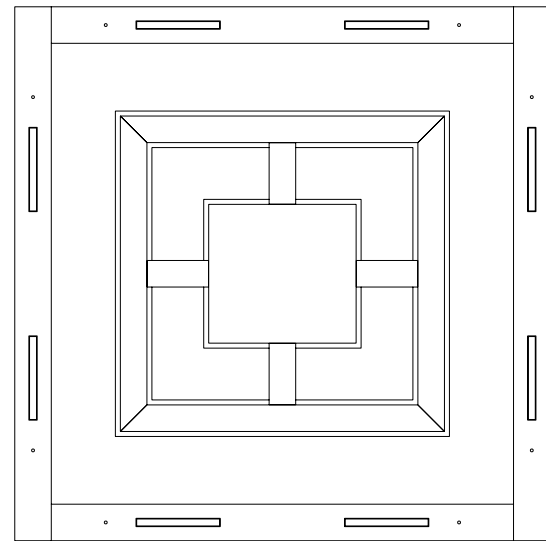

PATRIZIA GARGANTI

Firenze

art. GISELE EX06

Lampadario led

Altezza regolabile *

160x160 cm

Paralumi

cristalli trasparenti

Finitura

nichel satinato
GISELE EX06_N

ottone satinato
GISELE EX06_O

placcato oro
GISELE EX06_G

canna di fucile
GISELE EX06_M

52 pz.

dimmer wifi
incluso

Led stick 24VDC - 290W forniti
27.840 lumen
colorazione bianco caldo - 3000°K