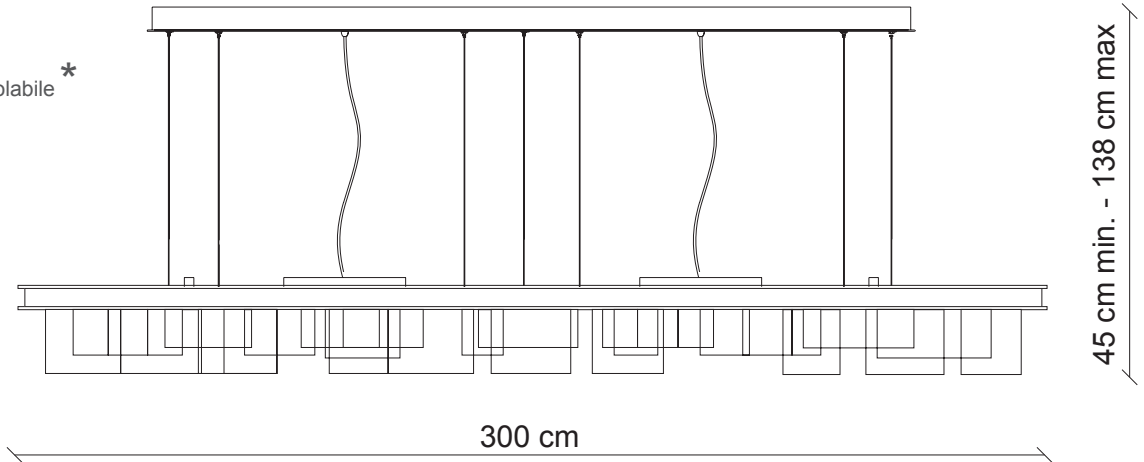

## art. GISELE EX07

Lampadario led

Altezza regolabile \*

45 cm min. - 138 cm max

300 cm

60 cm

**Kg 218,4**  
**m<sup>3</sup> 2,37**