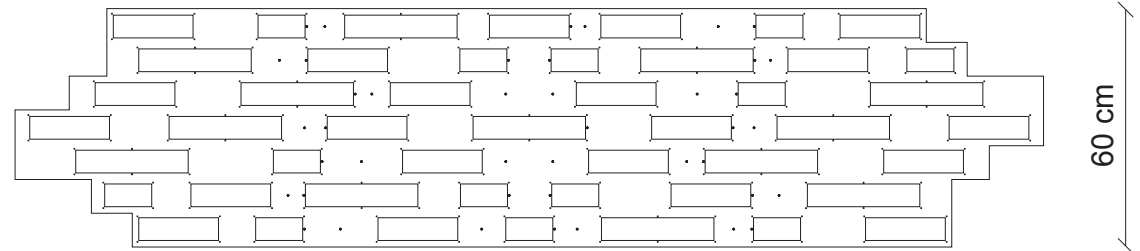

## art. GISELE EX07

Lampadario led

Altezza regolabile \*

45 cm min. - 138 cm max

300 cm

60 cm