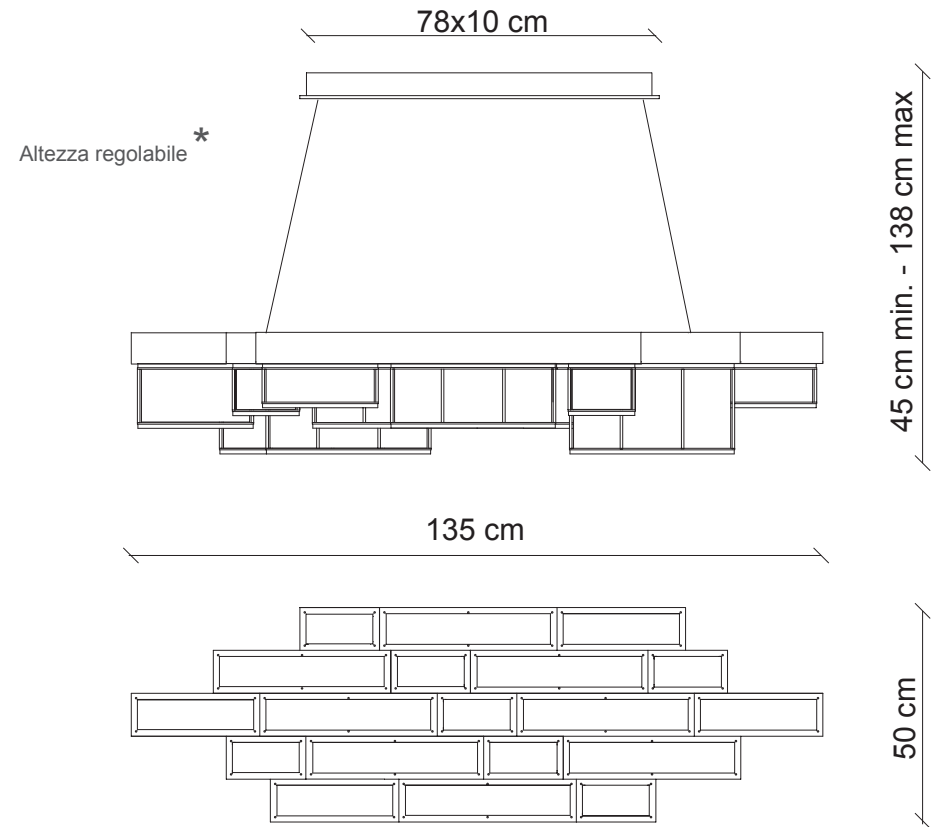

PATRIZIA GARGANTI

Firenze

art. GISELE EX09

Lampadario led

Paralumi

Finitura

19 pz.

dimmer wifi
incluso

Led stick 24VDC - 105W forniti
10.080 lumen
colorazione bianco caldo - 3000°K

Kg 72,4
m³ 0,76