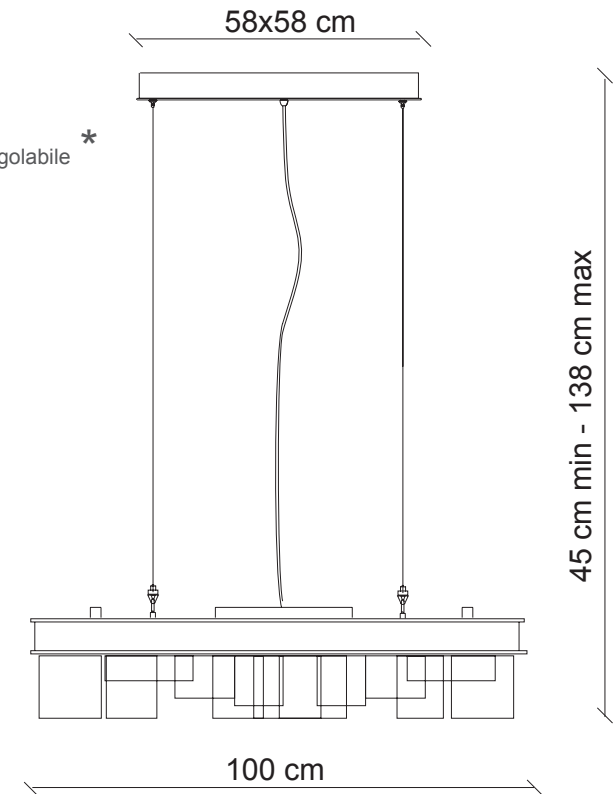

### Finitura

nichel satinato  
GISELE EX10\_N

ottone satinato  
GISELE EX10\_O

placcato oro  
GISELE EX10\_G

canna di fucile  
GISELE EX10\_M

100 cm

100 cm

58x58 cm

Altezza regolabile \*

45 cm min - 138 cm max

100 cm

30 pz.

dimmer wifi  
incluso

Led stick 24VDC - 1650W forniti  
15.840 lumen  
colorazione bianco caldo - 3000°K

**Kg** 125,5  
**m<sup>3</sup>** 1,03