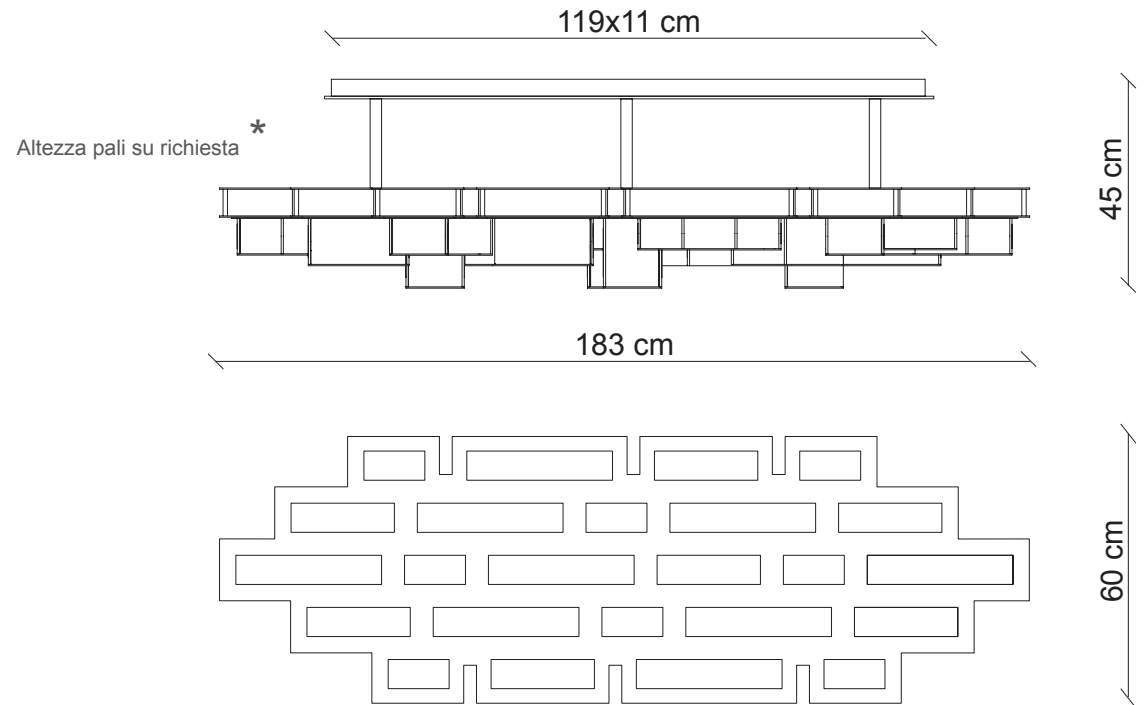

## art. GISELE EX12

Lampadario led con pali

Kg 91  
m<sup>3</sup> 1,47