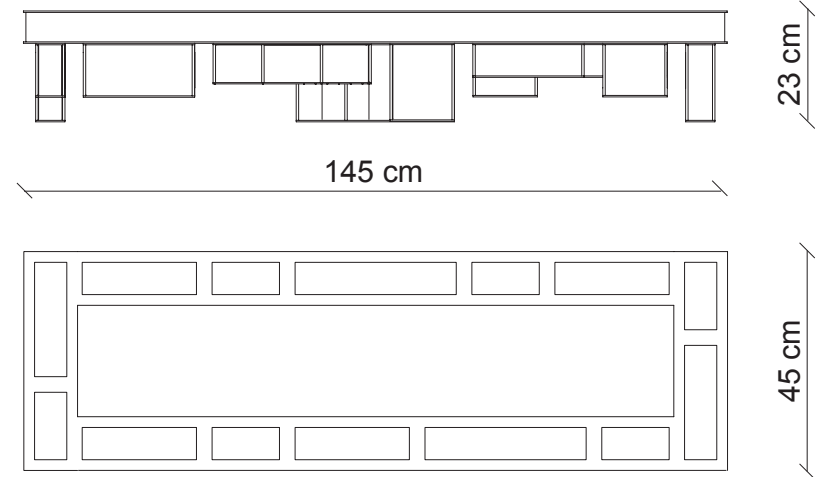

PATRIZIA GARGANTI

Firenze

art. GISELE EX13

Plafoniera led

Paralumi

cristalli trasparenti

Finitura

nichel satinato
GISELE EX13_N

ottone satinato
GISELE EX13_O

placcato oro
GISELE EX13_G

canna di fucile
GISELE EX13_M

14 pz.

dimmer wifi
incluso

Led stick 24VDC - 63W forniti
6.050 lumen
colorazione bianco caldo - 3000°K

Kg 50
m³ 0,76