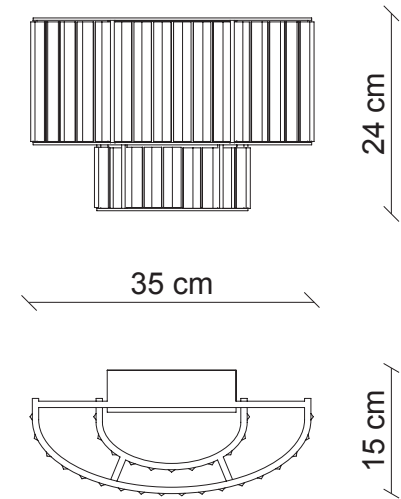

PATRIZIAGARGANTI
Firenze

art. GISELE EX15

Applique led

Paralumi

cristalli trasparenti

Finitura

nichel satinato
GISELE EX15_N

ottone satinato
GISELE EX15_O

placcato oro
GISELE EX15_G

canna di fucile
GISELE EX15_M

dimmer wifi
incluso

Led stick 24VDC - 15W forniti
1.440 lumen
colorazione bianco caldo - 3000°K

Kg 20
m³ 0,17