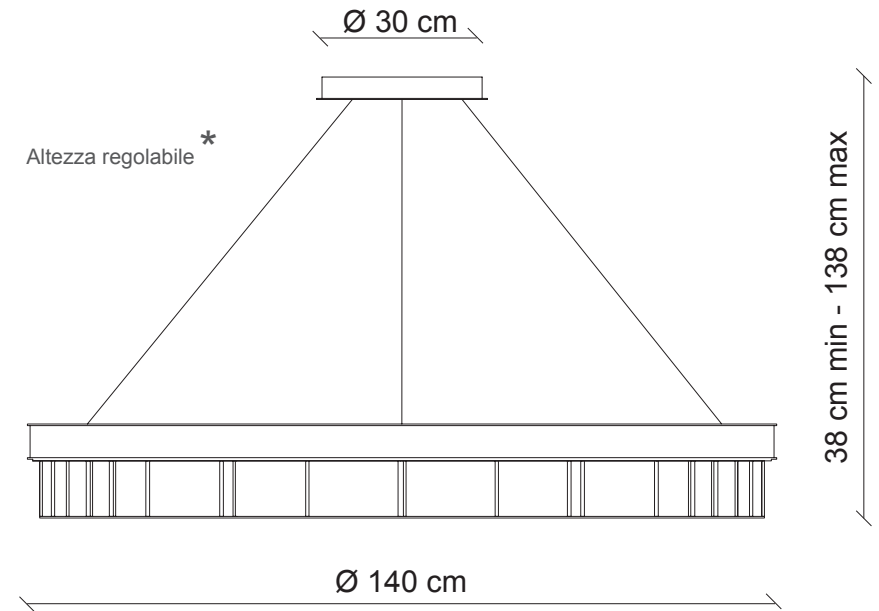

PATRIZIAGARGANTI

Firenze

art. GISELE EX17

Lampadario led circolare

Paralumi

cristalli trasparenti

Finitura

nichel satinato
GISELE EX17_N

ottone satinato
GISELE EX17_O

placcato oro
GISELE EX17_G

canna di fucile
GISELE EX17_M

dimmer wifi
incluso

Led stick 24VDC - 190W forniti
8.640 lumen
colorazione bianco caldo - 3000°K

Kg 42
m³ 0,9