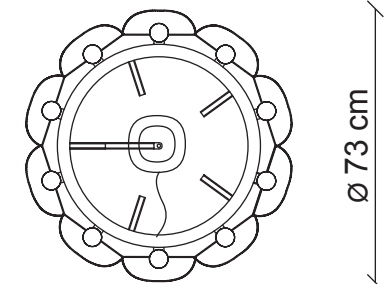

PATRIZIAGARGANTI

Firenze

**BESPOKE
LIGHTING
DESIGN**

Bespoke Lighting Design 02

design Roberto Lazzeroni

Collezione **Holly**

Lampadario 4 moduli 40 luci

* I lampadari sono componibili a piacere nei diametri:
cm 135 (20 luci), cm 73 (10 luci), cm 40 (5 luci).

**Finitura
struttura
lampadario**

placcato oro

placcato color
rutenio nero

cromo

Varianti paralumi

perle bianche

H02G1

perle nere

H02C8

H02C4

H02C5

H02C6

H02C7

Peso con paralumi intreccio di perle **Kg 28,4**

Peso con paralumi in seta **Kg 19,2**

L. 18x8 cm
H. 25 cm