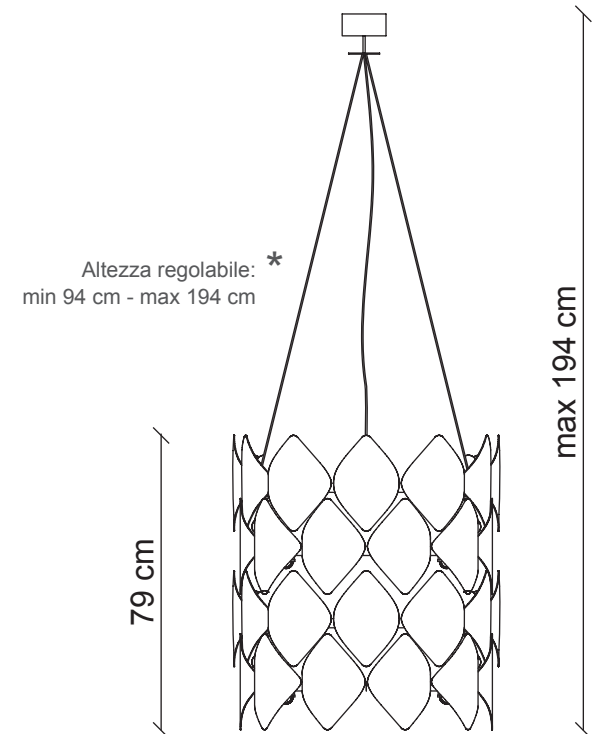

PATRIZIAGARGANTI

Firenze

**BESPOKE
LIGHTING
DESIGN**

Bespoke Lighting Design 02

design Roberto Lazzeroni

Collezione **Holly**

Lampadario 4 moduli 40 luci

* I lampadari sono componibili a piacere nei diametri:
cm 135 (20 luci), cm 73 (10 luci), cm 40 (5 luci).

H02C8

H02C4

H02C5

H02C6

H02C7

Peso con paralumi intreccio di perle **Kg 28,4**

Peso con paralumi in seta **Kg 19,2**

L. 18x8 cm
H. 25 cm

40x
40W E14
non fornite

m³ 0,64