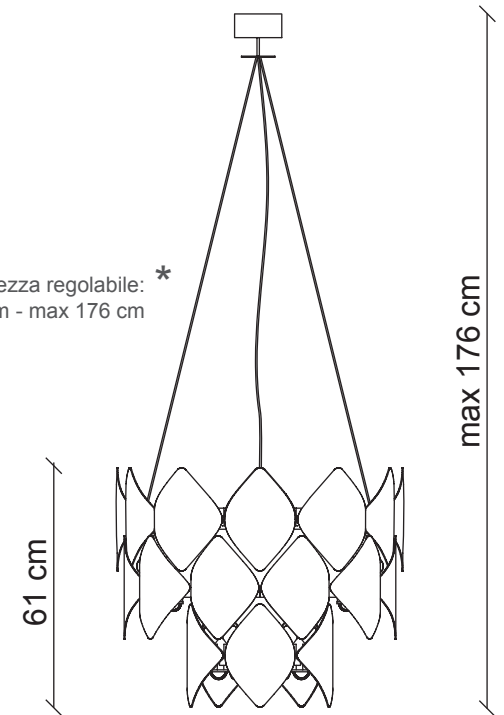

## Collezione **Holly**

Lampadario 3 moduli 25 luci

\* I lampadari sono componibili a piacere nei diametri:  
cm 135 (20 luci), cm 73 (10 luci), cm 40 (5 luci).

**Finitura  
struttura  
lampadario**

placcato oro

**H03C5**

**H03C6**

**H03C7**

Peso con paralumi intreccio di perle **Kg 18,8**

Peso con paralumi in seta **Kg 13**

Altezza regolabile: \*  
min 76 cm - max 176 cm

max 176 cm

Ø 73 cm

L. 18x8 cm  
H. 25 cm

25x  
40W E14  
non fornite

**m<sup>3</sup> 0,43**