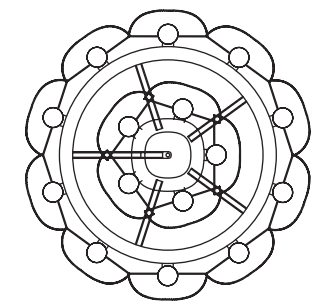

## Collezione **Holly**

Lampadario 3 moduli 25 luci

\* I lampadari sono componibili a piacere nei diametri:  
cm 135 (20 luci), cm 73 (10 luci), cm 40 (5 luci).

**Finitura  
struttura  
lampadario**

placcato oro

**H03K5**

**H03K6**

**H03K7**

**H03C1**

**H03C2**

**H03C3**

**H03C8**

**H03C4**

**H03C5**

**H03C6**

**H03C7**

Peso con paralumi intreccio di perle **Kg 18,8**

Peso con paralumi in seta **Kg 13**

Altezza regolabile: \*  
min 76 cm - max 176 cm

max 176 cm

Ø 73 cm

L. 18x8 cm  
H. 25 cm

25x  
40W E14  
non fornite

**m<sup>3</sup> 0,43**