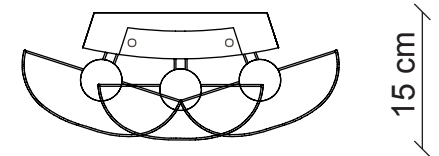

H05C5

H05C6

H05C7

cromo

Peso con paralumi intreccio di perle **Kg 3,2**

Peso con paralumi in seta **Kg 2,3**

61 cm

35 cm

15 cm

L. 18x8 cm
H. 25 cm

4x
40W E14
non fornite

m³ 0,17