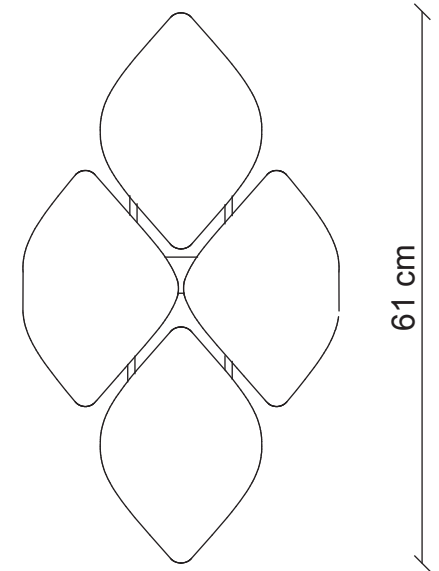

H05C5

H05C6

H05C7

cromo

Peso con paralumi intreccio di perle **Kg 3,2**

Peso con paralumi in seta **Kg 2,3**

61 cm

35 cm

15 cm

L. 18x8 cm
H. 25 cm

4x
40W E14
non fornite

m³ 0,17