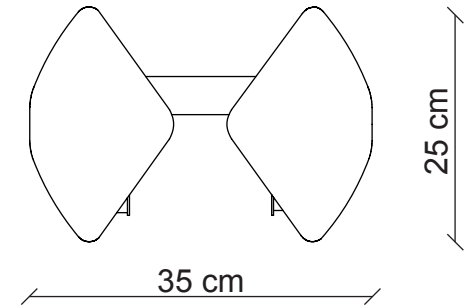

PATRIZIAGARGANTI

Firenze

**BESPOKE
LIGHTING
DESIGN**

Bespoke Lighting Design 02

design Roberto Lazzeroni

Collezione **Holly**

Applique 2 luci

**Finitura
struttura
applique**

Varianti paralumi

H06G1

H06G2

H06G3

H06G8

H06G4

H06G5

H06G6

H06G7

H06K1

H06K2

H06K3

H06K8

H06K4

H06K5

H06K6

H06K7

H06C1

H06C2

H06C3

H06C8

H06C4

H06C5

H06C6

H06C7

Peso con paralumi intreccio di perle **Kg 1,6**

Peso con paralumi in seta **Kg 1,2**

L. 18x8 cm
H. 25 cm

2x
40W E14
non fornite

m³ 0,08