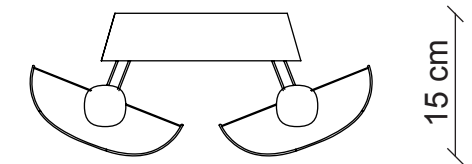

PATRIZIAGARGANTI

Firenze

**BESPOKE
LIGHTING
DESIGN**

Bespoke Lighting Design 02

design Roberto Lazzeroni

Collezione **Holly**

Applique 2 luci

**Finitura
struttura
applique**

Varianti paralumi

H06G1

H06G2

H06G3

H06G8

H06G4

H06G5

H06G6

H06G7

H06K1

H06K2

H06K3

H06K8

H06K4

H06K5

H06K6

H06K7

H06C1

H06C2

H06C3

H06C8

H06C4

H06C5

H06C6

H06C7

Peso con paralumi intreccio di perle **Kg 1,6**

Peso con paralumi in seta **Kg 1,2**

L. 18x8 cm
H. 25 cm

2x
40W E14
non fornite

m³ 0,08